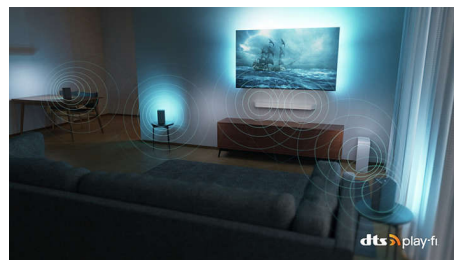

DTS Play-Fi

Du får fantastisk, klar TV-lyd direkte ud af æsken. Hvis du vil have mere, kan du via Philips Wireless Home System med DTS Play-Fi oprette forbindelse til kompatible soundbars

og trådløse højttalere i dit hjem på få sekunder. Du kan endda konfigurere et surroundlydsystem til hjemmebiografen ved at bruge dit TV som en central højttaler.