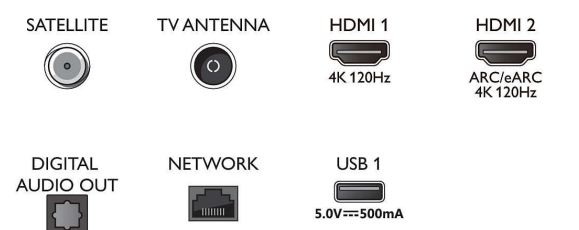

Tuner/modtagelse/transmission

- Digital TV: DVB-T/T2/T2-HD/C/S/S2
- TV-programoversigt*: 8 dages elektronisk programguide

Connections

Side

Bottom

Specifikationer

- Signalstyrke-indikation
- Tekst-TV: 1000 siders hypertext
- HEVC-understøttelse