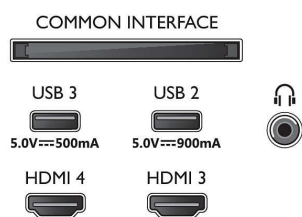

Specifikationer

Ambilight

- Ambilight-funktioner: Tilpasning til vægfarve, Lounge-tilstand, Spil-tilstand, Ambilight-musik, AmbiWakeup, AmbiSleep, fungerer med Philips Wireless Home-højttalere, Ambilight-opstartsanimation
- Ambilight-version: 3-sidet

Billede/display

- Diagonal skærmstørrelse (metrisk): 121 cm
- Display: 4K Ultra HD OLED

- Panelopløsning: 3840 x 2160
- Oprindelig opdateringshastighed: 120 Hz
- Picture engine: P5 AI Perfect Picture Engine
- Billedforbedring: Wide Colour-farveskala, 97 % DCI/P3, Perfect Natural Motion, Micro Dimming Perfect, Dolby Vision, A.I. PQ-tilstand, CalMAN Ready, HDR10+ Adaptive, Filmskabertilstand, HLG (Hybrid Log Gamma)
- Diagonal skærmstørrelse (tommer): 48

Indgangsløsning på skærm

- Opløsning - opdateringshastighed: 576p - 50 Hz, 640x480 - 60 Hz, 720p - 50 Hz, 60 Hz, 1920x1080p - 24 Hz, 30 Hz, 50 Hz, 60 Hz, 100 Hz, 120 Hz., 2560x1440 - 60 Hz, 120 Hz, 3840x2160p - 24 Hz, 30 Hz, 50 Hz, , 60Hz,100Hz,120Hz.

Tuner/modtagelse/transmission

- Digital TV: DVB-T/T2/T2-HD/C/S/S2
- TV-programoversigt*: 8 dages elektronisk programguide

Connections

Side