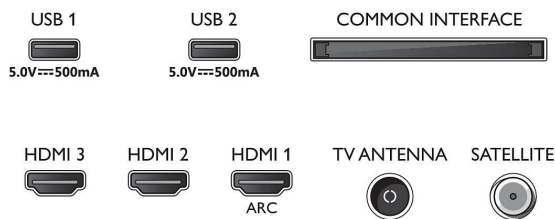

Connections

Side

Rear

Daten

Multimedia-Anwendungen

- Videowiedergabeformate: Dateien: AVI, MKV, H.264/MPEG-4 (AVC), MPEG-1, MPEG-2, MPEG-4, VP9, HEVC (H.265), AV1
- Musikwiedergabeformate: AAC, MP3, WAV, WMA (v2 bis v9.2), WMA-PRO (v9 und v10), FLAC
- Unterstützte Untertitelformate: .SMI, .SRT, .SSA, .SUB, .TXT, .ASS
- Bildwiedergabeformate: JPEG, BMP, GIF, PNG, HEIF