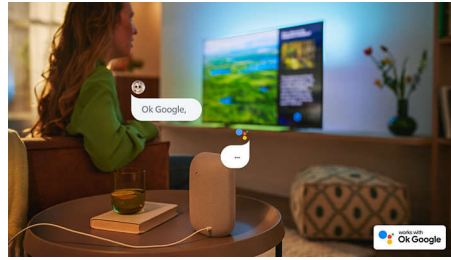

Sprachsteuerung

Die Wahl des Sprachassistenten steht Ihnen frei! So können Sie den Fernseher über intelligente Google-Lautsprecher steuern und Google Assistant bitten, Sendungen und Filme zu suchen. Oder Sie können Alexa über Alexa-fähige Geräte dazu nutzen.

Nachhaltige Verpackung.

Dieser Fernseher ist nicht nur eine Investition in großartige Bild- und Tonqualität, sondern auch in die Zukunft. Unsere Verpackungen bestehen aus FSC-zertifiziertem Recyclingkarton und unsere Druckerzeugnisse aus Recyclingpapier.