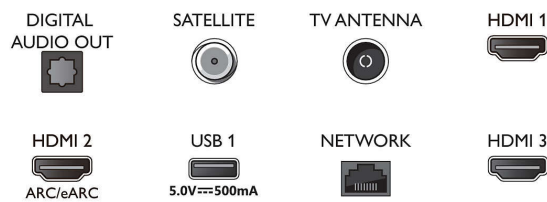

Android TV

- Sistema operativo: Google TV™
- Aplicaciones preinstaladas: Google Play Películas*, Búsqueda de Google, YouTube, Netflix, Apple TV,

Connections

Side

Bottom

TV Ambilight 4K

Televisor Ambilight de 139 cm (55") P5 Perfect Picture Engine, Principales formatos HDR compatibles, Google TV™