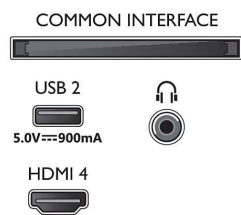

Android TV

- Sistema operativo: Google TV™
- Aplicaciones preinstaladas: Google Play Películas*, Búsqueda de Google, YouTube, Netflix, Apple TV,

Connections

Side

Bottom

TV Ambilight 4K

Televisor Ambilight de 139 cm (55") P5 Perfect Picture Engine, Principales formatos HDR compatibles, Google TV™