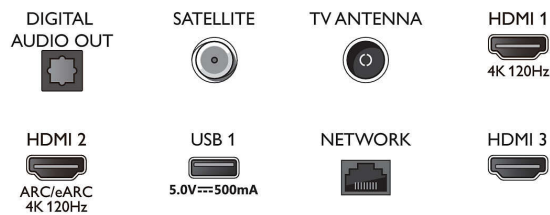

Android TV

- Sistema operativo: Google TV™

Connections

Side

Bottom

TV Ambilight 4K

TV Ambilight de 189 cm (75") P5 Picture Engine (120 Hz), Principales formatos HDR compatibles, Google TV™

Especificaciones