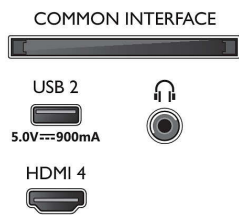

Android TV

- Sistema operativo: Google TV™

Connections

Side

Bottom

TV Ambilight 4K

TV Ambilight de 189 cm (75") P5 Picture Engine (120 Hz), Principales formatos HDR compatibles, Google TV™

Especificaciones