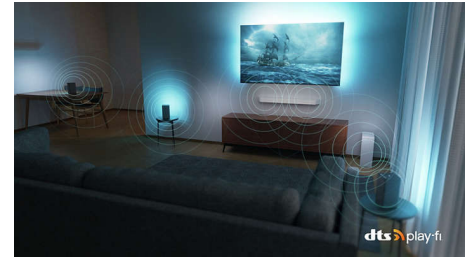

Dolby Vision y Dolby Atmos

Gracias a la incorporación de Dolby Vision y Dolby Atmos, tus películas, programas y juegos se ven y suenan increíbles. Verás la imagen que el director quería que vieras: ¡se acabaron las escenas decepcionantes demasiado oscuras para distinguirlas! Escucha cada palabra con claridad y disfruta de los efectos de sonido como si realmente estuvieran ocurriendo a tu alrededor.

75PUS8848/12

DTS Play-Fi

Disfrutarás de un sonido fantástico y claro desde el primer momento. Si quieres más, el sistema doméstico inalámbrico de Philips con DTS Play-Fi te permite conectarte a barras de sonido y altavoces inalámbricos compatibles por toda la casa en cuestión de segundos. Incluso puedes crear un sistema de cine en casa con sonido envolvente con el televisor como altavoz central.