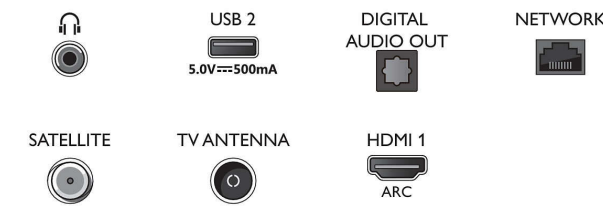

Connections

Side

Bottom

Ausstellungsdatum
2024-01-06

Version: 6.6.1

EAN: 87 18863 03684 6

© 2024 Koninklijke Philips N.V.
Alle Rechte vorbehalten.

Technische Daten können ohne vorherige Ankündigung geändert werden. Die Marken sind Eigentum von Koninklijke Philips N.V. oder der jeweiligen Firmen.