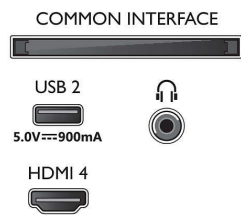

Android TV

- Sistema operativo: Google TV™

Connections

Side

Bottom

TV Ambilight 4K

Televisor Ambilight de 126 cm (50") P5 Picture Engine (120 Hz), Principales formatos HDR compatibles, Google TV™

Especificaciones