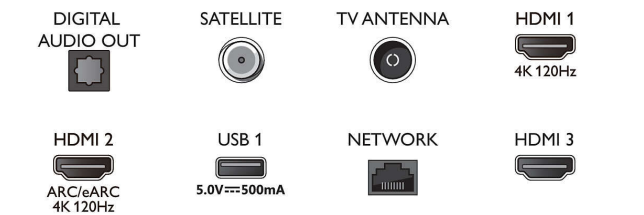

Android TV

- Sistema operativo: Google TV™

Connections

Side

Bottom

TV Ambilight 4K

Televisor Ambilight de 126 cm (50") P5 Picture Engine (120 Hz), Principales formatos HDR compatibles, Google TV™

Especificaciones