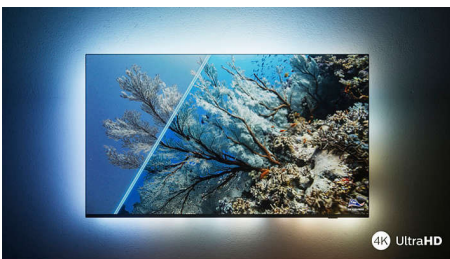

PHILIPS

TV Ambilight 4K

Televisor Ambilight de 126 cm (50") P5 Picture Engine (120 Hz), Principales formatos HDR compatibles, Google TV™

Destacados

El que incorpora Ambilight.

Los modelos Ambilight son los únicos televisores con iluminación LED detrás de la pantalla que reaccionan a lo que ves para sumergirte en un halo de luz colorida que lo cambia todo: tu televisor parece más grande y tú disfrutas de mayor inmersión en tus series, películas y juegos favoritos.

Imagen ultranítida

Veas lo que veas, este televisor Ambilight 4K UHD produce una imagen brillante y

ultranítida con colores vivos. Además, admite los principales formatos HDR, por lo que podrás ver más detalle, incluso en las zonas oscuras y luminosas, al transmitir contenido HDR.