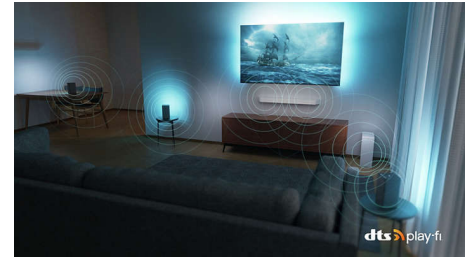

Dolby Vision y Dolby Atmos

Gracias a la incorporación de Dolby Vision y Dolby Atmos, tus películas, programas y juegos se ven y suenan increíbles. Verás la imagen que el director quería que vieras: ¡se acabaron las escenas decepcionantes demasiado oscuras para distinguirlas! Escucha cada palabra con claridad y disfruta de los efectos de sonido como si realmente estuvieran ocurriendo a tu alrededor.

50PUS8888/12

DTS Play-Fi

Disfrutarás de un sonido fantástico y claro desde el primer momento. Si quieres más, el sistema doméstico inalámbrico de Philips con DTS Play-Fi te permite conectarte a barras de sonido y altavoces inalámbricos compatibles por toda la casa en cuestión de segundos. Incluso puedes crear un sistema de cine en casa con sonido envolvente con el televisor como altavoz central.