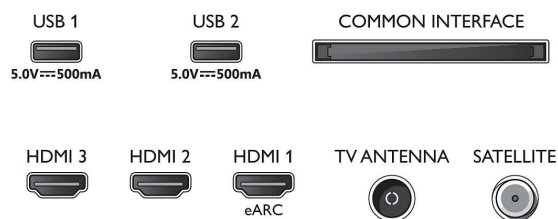

4K TV

126 см (50") TV Поддържа основни HDR формати, Звук от Dolby Atmos, Смарт телевизори Philips

50PUS7608/12

Спецификации

Картина/дисплей

- Размер на екрана по диагонал (инчове): 50 инч
- Размер на екрана по диагонал (метрична c-ма): 126 см
- Дисплей: 4K Ultra HD LED
- Разделителна способност на екрана: 3840 x 2160
- Основна скорост на обновяване: 60 Hz
- Блок за обработка на картината: Pixel Precise Ultra HD
- Подобрение на картината: HDR10, Съвместим с HDR10+, Dolby Vision, HLG (Hybrid Log Gamma)

Входна разделителна способност на дисплея

- Разделителна способност – Скорост на обновяване: 576p – 50 Hz, 640 x 480 – 60 Hz, 720p-50 Hz, 60 Hz, 1920 x 1080p – 24 Hz, 25 Hz, 30 Hz, , 50 Hz, 60 Hz, 2560 x 1440 – 60Hz, 3840 x 2160p – 24 Hz, 25 Hz, 30 Hz, , 50 Hz, 60 Hz

Тунер / Приемане / Предаване

- Цифров телевизор: DVB-T/T2/T2-HD/C/S/S2
- Възпроизвеждане на видео: PAL, SECAM
- Телевизионен справочник на програмите*:

- Електронен справочник на програмите за 8 дни
- Индикатор за силата на сигнала
- Телетекст: 1000 страници Нуретехт
- HEVC поддръжка

Smart TV

- ОС: Смарт телевизор с подобрена операционна система

Функции на Smart TV

- Взаимодействие с потребителя: SimplyShare, Дублиране на екрана

Connections

Side

Rear