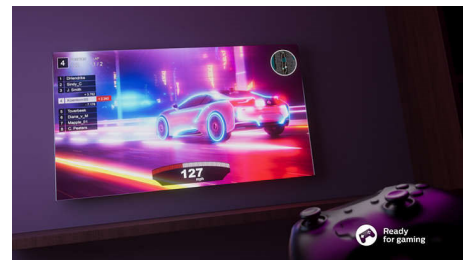

Изкуствен интелект с гласово управление

Има избор на гласови асистенти! Можете да контролирате телевизора и да поискате от Google Асистент да намери предавания и филми чрез смарт говорителите на Google. Или попитайте Alexa чрез устройства, които поддържат Alexa.

Подходящ за играене на игри.

HDMI 2.1 ви позволява да извлечете най-доброто от конзолата си с бърз геймплей и плавна графика. Поддържа се VRR, а настройка за ниско забавяне се активира автоматично, когато включите конзолата си.