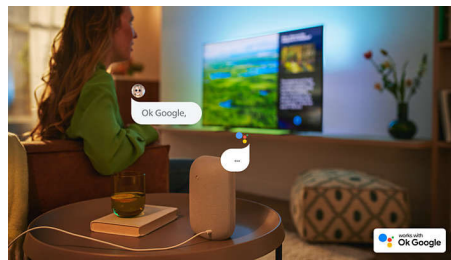

Изкуствен интелект с гласово управление

Има избор на гласови асистенти! Можете да контролирате телевизора и да поискате от Google Асистент да намери предавания и филми чрез смарт говорителите на Google. Или попитайте Alexa чрез устройства, които поддържат Alexa.