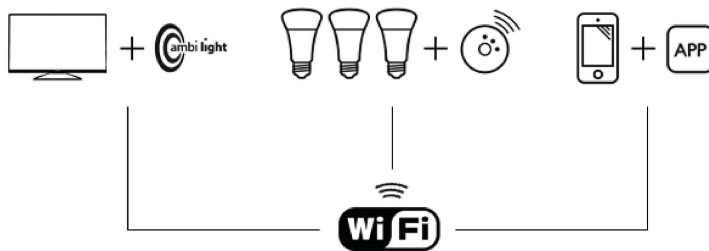

Χαρακτηριστικά

Κουμπί επιλογής λαμπτήρα

κουμπί έντασης χρώματος από τα δεξιά προς τα αριστερά και παίζετε με την ένταση των χρωμάτων. Μετακινήστε το κουμπί προς τα αριστερά για πιο απαλές αποχρώσεις και προς τα δεξιά για μια εντονότερη εμπειρία.

Συρόμενος διακόπτης φωτεινότητας

Επιλέξτε εύκολα τους λαμπτήρες hue που θέλετε να μεταφέρουν την εμπειρία της τηλεόρασης Ambilight στον υπόλοιπο χώρο. Οι λαμπτήρες που δεν επιλέγετε ρυθμίζονται στο προεπιλεγμένο χρώμα ή προσαρμόζονται σε οποιοδήποτε χρώμα του φάσματος θέλετε.

Κουμπί έντασης χρώματος

Ρυθμίστε τη φωτεινότητα του κάθε λαμπτήρα hue με μια μικρή κίνηση των δακτύλων σας χρησιμοποιώντας το συρόμενο διακόπτη δυναμικής ρύθμισης της φωτεινότητας. Μόλις εμφανιστούν στην οθόνη οι λαμπτήρες που έχετε επιλέξει πατώντας στα αντίστοιχα εικονίδια, σύρετε το διακόπτη προς τα αριστερά ή προς τα δεξιά για να κάνετε την εμπειρία περισσότερο ή λιγότερο έντονη ανάλογα με τις προσωπικές σας προτιμήσεις.

Η τηλεόραση Ambilight μπορεί να δημιουργήσει αληθινά έργα τέχνης με τα χρώματα, αλλά ο πραγματικός καλλιτέχνης είστε εσείς. Σύρετε το

Προδιαγραφές

Λειτουργικό σύστημα

Ελάχιστες απαιτήσεις: Android 2.3 ή iOS 4.3

Σχετικά προϊόντα

Συμβατότητα με: Τηλεοράσεις Ambilight 2011 και νεότερες εκδόσεις, Εξατομικευμένο σύστημα φωτισμού hue