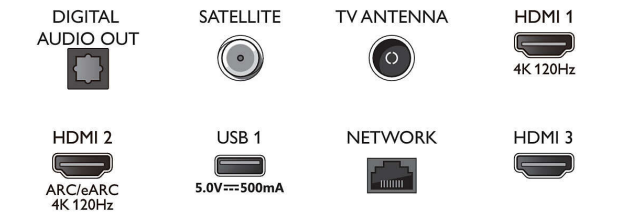

Bild/Anzeige

- Bildschirmgröße diagonal (Zoll): 75 Zoll
- Bildschirmgröße diagonal (cm): 189 cm
- Anzeige: 4K Ultra HD LED
- Auflösung des Displays: 3.840 x 2.160

- Native Aktualisierungsrate: 120 Hz
- Picture Engine: P5 Perfect Picture Engine
- Bildoptimierung: Micro Dimming Pro, Wide Color Gamut 90 % DCI/P3, HDR10+, Dolby Vision, CalMAN Ready, Perfect Natural Motion, HLG (Hybrid Log Gamma)

Android TV

- Betriebssystem: Google TV™
- Vorinstallierte Apps: Google Play Movies*, Google-

Connections

Side

Bottom

Daten

- Suche, YouTube, Netflix, Apple TV, Amazon Prime Video, Disney+, YouTube Music, Fitness App, Ambilight Aurora
- Speicherkapazität (Flash): 16 GB*
- Gaming Cloud: Geforce Now

Smart TV-Funktionen

- Interactive TV: HbbTV
- Fernbedienung: mit Sprachsteuerung
- Sprachassistent*: Mit Google Assistant, Fernbedienung mit Mikrofon, Works with Alexa

Multimedia-Anwendungen

- Videowiedergabeformate: Dateien: AVI, MKV, H.264/MPEG-4 (AVC), MPEG-1, MPEG-2, MPEG-4, VP9, HEVC (H.265), AV1
- Musikwiedergabeformate: AAC, MP3, WAV, WMA (v2 bis v9.2), WMA-PRO (v9 und v10), FLAC
- Unterstützte Untertitelformate: .SML, .SRT, .SSA, .SUB, .TXT, .ASS
- Bildwiedergabeformate: JPEG, BMP, GIF, PNG, 360-Grad-Fotos, HEIF