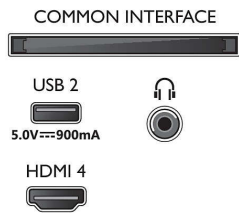

4K Ambilight TV

189 cm (75") Ambilight TV P5 Picture Engine, 120 Hz, Unterstützung gängiger HDR-Formate, Google TV™

75PUS8848/12

Daten

Ambilight

- Ambilight-Funktionen: Anpassung an die Wandfarbe, Lounge-Modus, Spielmodus, Ambilight Musik, AmbiWakeUp, AmbiSleep, Mit Philips Wireless Lautsprecher für zuhause kompatibel, Ambilight Bootup Animation
- Ambilight-Version: 3-seitig

Bild/Anzeige

- Bildschirmgröße diagonal (Zoll): 75 Zoll
- Bildschirmgröße diagonal (cm): 189 cm
- Anzeige: 4K Ultra HD LED
- Auflösung des Displays: 3.840 x 2.160

- Native Aktualisierungsrate: 120 Hz
- Picture Engine: P5 Perfect Picture Engine
- Bildoptimierung: Micro Dimming Pro, Wide Color Gamut 90 % DCI/P3, HDR10+, Dolby Vision, CalMAN Ready, Perfect Natural Motion, HLG (Hybrid Log Gamma)

Bildschirmeingangsauflösung

- Aktualisierungsrate (Auflösung): 576p, 50 Hz, 640 x 480, 60 Hz, 720p, 50 Hz, 60 Hz, 1.920 x 1.080p, 24 Hz, 25 Hz, 30 Hz, 50 Hz, 60 Hz, 100 Hz, 120Hz., 2560 x 1440, 60 Hz, 120 Hz, 3.840 x 2.160p, 24 Hz, 25 Hz, 30 Hz,

50 Hz, 60 Hz, 100 Hz, 120Hz.

Tuner/Empfang/Übertragung

- Digitales Fernsehen: DVB-T/T2/T2-HD/C/S/S2
- Videowiedergabe: PAL, Secam
- TV-Programmführer*: 8-Tage-EPG
- Signalstärkeanzeige
- Videotext: 1.000 Seiten Hypertext
- HEVC-Unterstützung

Android TV

- Betriebssystem: Google TV™
- Vorinstallierte Apps: Google Play Movies*, Google-

Connections

Side