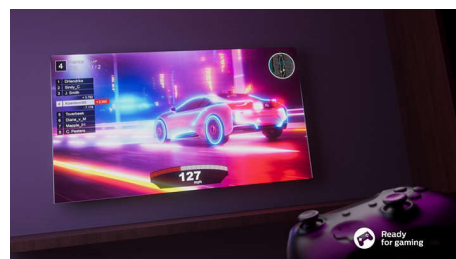

Philips LED
4K TV

108 см (43") TV

Поддържа основни HDR
формати
Звук от Dolby Atmos
Смарт телевизори Philips

43PUS7608

Намерете го. Гледайте го. Насладете се.

4K TV

Каквото и да обичате, този отзивчив интелигентен телевизор ще го намери бързо. От стари до нови предавания – можете да седнете и да се отпуснете, докато телевизорът търси из всички големи стрийминг услуги вместо вас. Ще се насладите на ясна картина и потапящ звук от Dolby Atmos.

Отговорно опаковане.

Практически безрамковият екран на този смарт телевизор се вписва в почти всеки

интериор, а тънките тъмносиви крачета го правят да изглежда така, сякаш екранът лети във въздуха. Нашите опаковки използват сертифициран рециклиран картон, а отпечатаната документация е от рециклирана хартия.

Красив дизайн

Красив дизайн

Съвместим с HDR формати

Съвместим с всички основни HDR формати

Подходящ за играене на игри.

HDMI 2.1 ви позволява да извлечете най-доброто от конзолата си с бърз геймплей и плавна графика. Поддържа се VRR, а настройка за ниско забавяне се активира автоматично, когато включите конзолата си.

4K TV

108 см (43") TV Поддържа основни HDR формати, Звук от Dolby Atmos, Смарт телевизори Philips

43PUS7608/12

Спецификации

Картина/дисплей

- Размер на екрана по диагонал (инчове): 43 инч
- Размер на екрана по диагонал (метрична с-ма): 108 см
- Дисплей: 4K Ultra HD LED
- Разделителна способност на екрана: 3840 x 2160
- Основна скорост на обновяване: 60 Hz
- Блок за обработка на картината: Pixel Precise Ultra HD
- Подобрение на картината: HDR10, Съвместим с HDR10+, Dolby Vision, HLG (Hybrid Log Gamma)