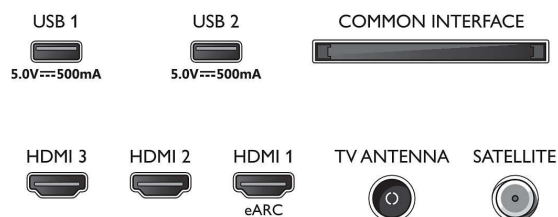

4K TV

108 см (43") TV Поддържа основни HDR формати, Звук от Dolby Atmos, Смарт телевизори Philips

43PUS7608/12

Спецификации

Картина/дисплей

- Размер на екрана по диагонал (инчове): 43 инч
- Размер на екрана по диагонал (метрична с-ма): 108 см
- Дисплей: 4K Ultra HD LED
- Разделителна способност на екрана: 3840 x 2160
- Основна скорост на обновяване: 60 Hz
- Блок за обработка на картината: Pixel Precise Ultra HD
- Подобрение на картината: HDR10, Съвместим с HDR10+, Dolby Vision, HLG (Hybrid Log Gamma)

Входна разделителна способност на дисплея

- Разделителна способност – Скорост на обновяване: 576p – 50 Hz, 640 x 480 – 60 Hz, 720p-50 Hz, 60 Hz, 1920 x 1080p – 24 Hz, 25 Hz, 30 Hz, , 50 Hz, 60 Hz, 2560 x 1440 – 60Hz, 3840 x 2160p – 24 Hz, 25 Hz, 30 Hz, , 50 Hz, 60 Hz

Тунер / Приемане / Предаване

- Цифров телевизор: DVB-T/T2/T2-HD/C/S/S2
- Възпроизвеждане на видео: PAL, SECAM
- Телевизионен справочник на програмите*:

- Електронен справочник на програмите за 8 дни
- Индикатор за силата на сигнала
- Телетекст: 1000 страници Нуретекст
- HEVC поддръжка

Smart TV

- ОС: Смарт телевизор с подобрена операционна система

Функции на Smart TV

- Взаимодействие с потребителя: SimplyShare, Дублиране на екрана

Connections

Side

Rear