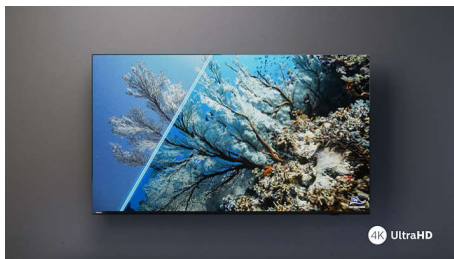

Philips LED
4K TV

108 см (43") TV

Поддържа основни HDR
формати
Звук от Dolby Atmos
Смарт телевизори Philips

43PUS7608

Намерете го. Гледайте го. Насладете се.

4K TV

Каквото и да обичате, този отзивчив интелигентен телевизор ще го намери бързо. От стари до нови предавания – можете да седнете и да се отпуснете, докато телевизорът търси из всички големи стрийминг услуги вместо вас. Ще се насладите на ясна картина и потапящ звук от Dolby Atmos.

PHILIPS

4K TV

108 см (43") TV Поддържа основни HDR формати, Звук от Dolby Atmos, Смарт телевизори Philips

43PUS7608/12

Акценти

Изключително ясна картина

Без значение какво гледате, този 4K LED телевизор ви дава ярка, ултраясна картина с ярки цветове. Освен това, телевизорът е съвместим с всички основни HDR формати, така че ще виждате повече детайли дори и в тъмни и ярки области, когато предавате поточно HDR съдържание.