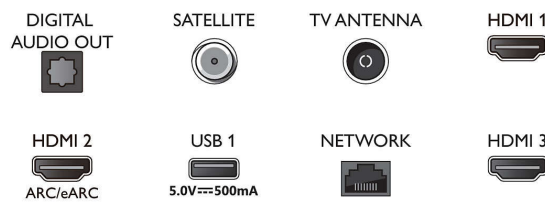

Android TV

- Sistema operativo: Google TV™
- Aplicaciones preinstaladas: Google Play Películas*, Búsqueda de Google, YouTube, Netflix, Apple TV,

Connections

Side

Bottom

TV Ambilight 4K

Televisor Ambilight de 126 cm (50") P5 Perfect Picture Engine, Principales formatos HDR compatibles, Google TV™