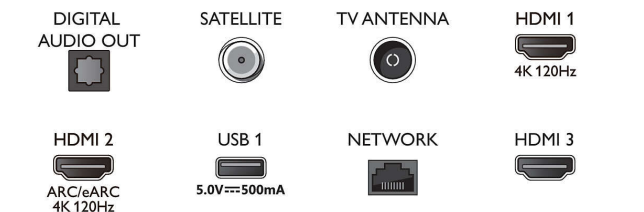

Android TV

- Sistema operativo: Google TV™

Connections

Side

Bottom

TV Ambilight 4K

Televisor Ambilight de 164 cm (65") P5 Picture Engine (120 Hz), Principales formatos HDR compatibles, Google TV™

Especificaciones

- Aplicaciones preinstaladas: Google Play Películas*, Búsqueda de Google, YouTube, Netflix, Apple TV, Amazon Prime Video, Disney+, YouTube Music, Aplicación de fitness, Aurora de Ambilight
- Tamaño de la memoria (Flash): 16 GB*
- Nube de juegos: Geforce Now