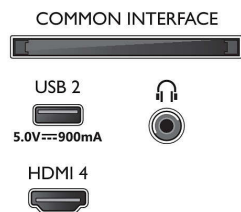

Android TV

- Sistema operativo: Google TV™

Connections

Side

Bottom

TV Ambilight 4K

Televisor Ambilight de 164 cm (65") P5 Picture Engine (120 Hz), Principales formatos HDR compatibles, Google TV™

Especificaciones