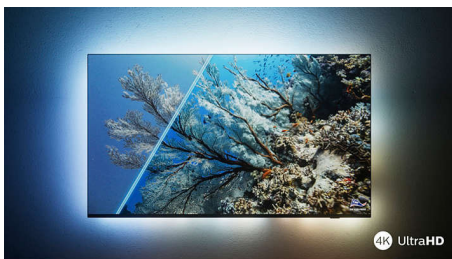

PHILIPS

TV Ambilight 4K

Televisor Ambilight de 164 cm (65") P5 Picture Engine (120 Hz), Principales formatos HDR compatibles, Google TV™

Destacados

El que incorpora Ambilight.

Los modelos Ambilight son los únicos televisores con iluminación LED detrás de la pantalla que reaccionan a lo que ves para sumergirte en un halo de luz colorida que lo cambia todo: tu televisor parece más grande y tú disfrutas de mayor inmersión en tus series, películas y juegos favoritos.

Imagen ultranítida

Veas lo que veas, este televisor Ambilight 4K UHD produce una imagen brillante y

ultranítida con colores vivos. Además, admite los principales formatos HDR, por lo que podrás ver más detalle, incluso en las zonas oscuras y luminosas, al transmitir contenido HDR.