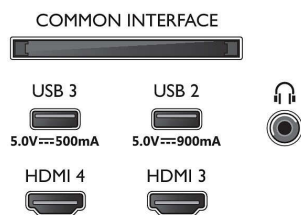

4K Ambilight TV

Телевизор Ambilight 139 см (55") Видеопроцесор P5 AI perfect picture, Звук от Dolby Atmos, Google TV™

Спецификации

Ambilight

- Функции на Ambilight: Адаптиране към цвета на стената, Режим "фойайе", Режим игра, Музика с Ambilight, AmbiWakeup, AmbiSleep, работи с безжични домашни високоговорители Philips, Ambilight Augoга, Анимация при стартиране на Ambilight
- Версия на Ambilight: 3-странен

Картина/дисплей

- Размер на екрана по диагонал (метрична с-ма): 139 см

- Дисплей: 4K Ultra HD OLED
- Разделителна способност на екрана: 3840 x 2160
- Скорост на обновяване: 120 Hz
- Видеопроцесор: Видеопроцесор P5 AI Perfect Picture
- Подобрение на картината: Широка цветова гама 97% DCI/P3, Perfect Natural Motion, Micro Dimming Perfect, Dolby Vision, A.I. PQ режим, CalMAN Ready, Адаптивен HDR10+, Режим "Режисьор", HLG (Hybrid Log Gamma)
- Размер на екрана по диагонал (инчове): 55

55OLED708/12

Разделителна способност на дисплея

- Разделителна способност – Скорост на обновяване: 576p – 50 Hz, 640 x 480 – 60 Hz, 720p-50 Hz, 60 Hz, 1920 x 1080p – 24 Hz, 25 Hz, 30 Hz, 50 Hz, , 60 Hz, 100 Hz, 120 Hz., 2560 x 1440 – 60 Hz, 120 Hz, 3840 x 2160p – 24 Hz, 25 Hz, 30 Hz, 50 Hz, , 60 Hz, 100 Hz, 120 Hz.

Тuner / Приемане / Предаване

- Цифров телевизор: DVB-T/T2/T2-HD/C/S/S2
- Телевизионен справочник на програмите*: Електронен справочник на програмите за 8 дни

Connections

Side