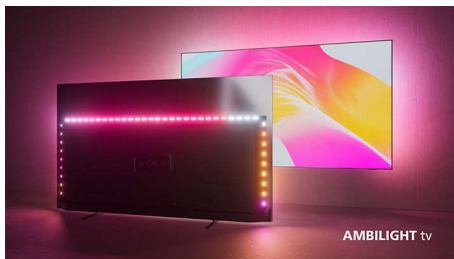

4K Ambilight TV

Телевизор Ambilight 139 см (55") Видеопроцесор P5 AI perfect picture, Звук от Dolby Atmos, Google TV™

Акценти

Ambilight TV

Телевизорите Ambilight са единствените телевизори с LED светлини зад екрана, които реагират на това, което гледате, потапяйки ви в ореол от цветна светлина. Той променя всичко: вашият телевизор изглежда по-голям и ще бъдете по-увлечени в любимите си предавания, филми и игри.