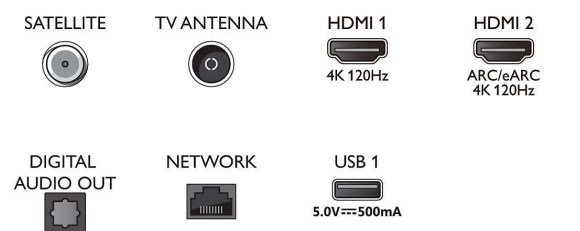

Тунер / Приемане / Предаване

- Цифров телевизор: DVB-T/T2/T2-HD/C/S/S2
- Телевизионен справочник на програмите*

Connections

Side

Bottom

4K Ambilight TV

Телевизор Ambilight 139 см (55") Видеопроцесор P5 AI perfect picture, Звук от Dolby Atmos, Google TV™