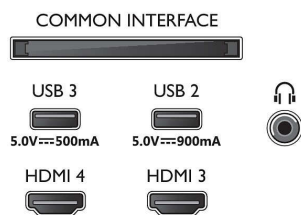

4K Ambilight TV

Телевизор Ambilight 139 см (55") Видеопроцесор P5 AI perfect picture, Звук от Dolby Atmos, Google TV™

Спецификации

Ambilight

- Функции на Ambilight: Адаптиране към цвета на стената, Режим "фойе", Режим игра, Музика с Ambilight, AmbiWakeup, AmbiSleep, работи с безжични домашни високоговорители Philips, Ambilight Audio, Анимация при стартиране на Ambilight
- Версия на Ambilight: 3-странен

Картина/дисплей

- Размер на екрана по диагонал (метрична с-ма): 139 см

- Дисплей: 4K Ultra HD OLED
- Разделителна способност на екрана: 3840 x 2160
- Основна скорост на обновяване: 120 Hz
- Блок за обработка на картината: Видеопроцесор P5 AI Perfect Picture
- Подобрение на картината: Широка цветова гама 97% DCI/P3, Perfect Natural Motion, Micro Dimming Perfect, Dolby Vision, A.I. PQ режим, CalMAN Ready, Адаптивен HDR10+, Режим "Режисьор", HLG (Hybrid Log Gamma)
- Размер на екрана по диагонал (инчове): 55

55OLED708/12

Входна разделителна способност на дисплея

- Разделителна способност – Скорост на обновяване: 576p – 50 Hz, 640 x 480 – 60 Hz, 720p-50 Hz, 60 Hz, 1920 x 1080p – 24 Hz, 25 Hz, 30 Hz, 50 Hz, 60 Hz, 100 Hz, 120 Hz., 2560 x 1440 – 60 Hz, 120 Hz, 3840 x 2160p – 24 Hz, 25 Hz, 30 Hz, 50 Hz, 60 Hz, 100 Hz, 120 Hz.

Тунер / Приемане / Предаване

- Цифров телевизор: DVB-T/T2/T2-HD/C/S/S2
- Телевизионен справочник на програмите*

Connections

Side