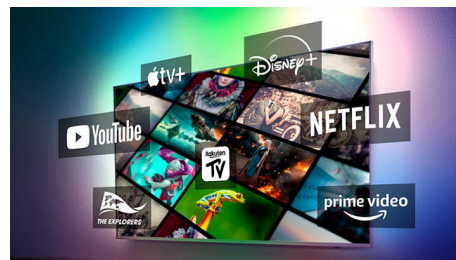

Google TV™

Какво искате да гледате? Google TV обединява филми, предавания и много други от всички ваши приложения и абонаменти и ги подрежда специално за вас. Ще получавате предложения въз основа на това, което харесвате, и дори можете да използвате приложението Google TV на телефона си, за да съставите списък за гледане в движение.