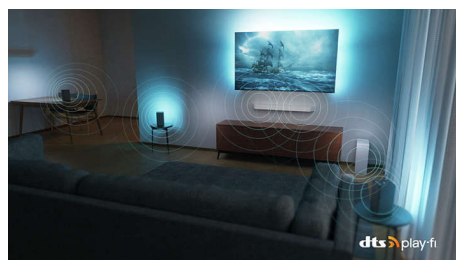

DTS Play-Fi

Получавате впечатляващ, чист звук от телевизора веднага след изваждане от кутията. Ако искате повече, безжичната домашна система Philips с DTS Play-Fi ви позволява да се свържете със съвместими тонколони SoundBar и безжични

55OLED708/12

високоговорители в дома ви за секунди. Можете дори да създадете система за съраунд звук за домашно кино, като използвате телевизора си като централен високоговорител.