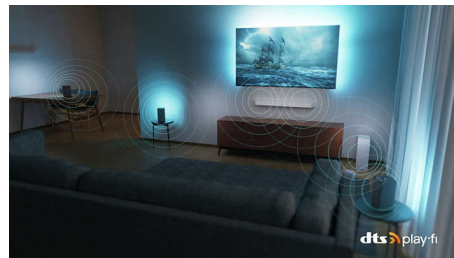

Поддържан HDR

Поддържа всички основни HDR формати.

DTS Play-Fi

Получавате впечатляващ, чист звук от телевизора веднага след изваждане от кутията. Ако искате повече, безжичната

55OLED708/12

домашна система Philips с DTS Play-Fi ви позволява да се свържете със съвместими тонколони SoundBar и безжични високоговорители в дома ви за секунди. Можете дори да създадете система за съраунд звук за домашно кино, като използвате телевизора си като централен високоговорител.