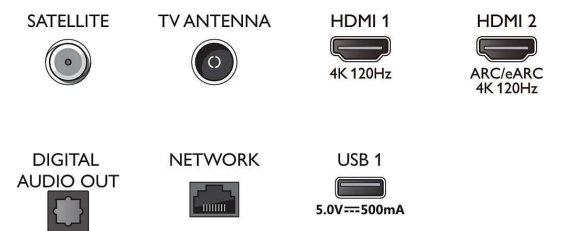

Sintonizador/recepción/transmisión

- Televisión digital: TDT/T2/T2-HD/C/S/S2
- Guía de programación de televisión*: Guía

Connections

Side

Bottom

TV Ambilight 4K

TV Ambilight de 121 cm (48") P5 con AI Perfect Picture Engine, Sonido Dolby Atmos, Google TV™

48OLED718/12

Especificaciones

- electrónica de programación de 8 días
- Indicación de la fuerza de la señal
- Teletexto: Hipertexto de 1000 páginas
- Compatibilidad HEVC

Android TV

- Sistema operativo: Google TV™
- Aplicaciones preinstaladas: Google Play Películas*, Búsqueda de Google, YouTube, Netflix, Apple TV, Amazon Prime Video, Disney+, Aplicación de fitness, YouTube Music, Aurora de Ambilight
- Tamaño de la memoria (Flash): 16 GB*
- Nube de juegos: Geforce Now