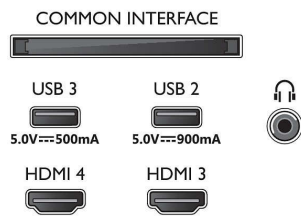

Imagen/Pantalla

- Tamaño diagonal de pantalla (métrico): 121 cm
- Pantalla: OLED 4K Ultra HD

- Resolución de pantalla: 3840 x 2160
- Frecuencia de actualización nativa: 120 Hz
- Motor de imagen: P5 con AI Perfect Picture Engine
- Mejora de la imagen: Amplia gama de colores mejorada en un 97 % DCI/P3, Perfect Natural Motion, Micro Dimming perfecto, Dolby Vision, Modo de calidad de imagen mediante IA, CalMAN Ready, HDR10+ Adaptive, Modo de cineasta, HLG (Hybrid Log Gamma)
- Tamaño diagonal de pantalla (pulgadas): 48 inches

Sintonizador/recepción/transmisión

- Televisión digital: TDT/T2/T2-HD/C/S/S2
- Guía de programación de televisión*: Guía

Connections

Side

Bottom

TV Ambilight 4K

TV Ambilight de 121 cm (48") P5 con AI Perfect Picture Engine, Sonido Dolby Atmos, Google TV™