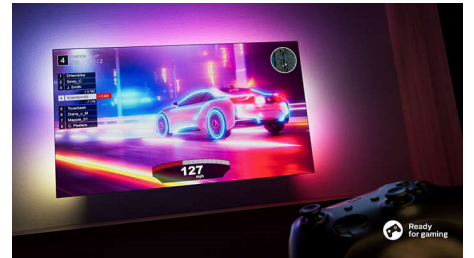

DTS Play-Fi

Disfrutarás de un sonido fantástico y claro desde el primer momento. Si quieres más, el sistema doméstico inalámbrico de Philips con DTS Play-Fi te permite conectarte a barras de

65PUS8548/12

sonido y altavoces inalámbricos compatibles por toda la casa en cuestión de segundos. Incluso puedes crear un sistema de cine en casa con sonido envolvente con el televisor como altavoz central.

Preparado para juegos