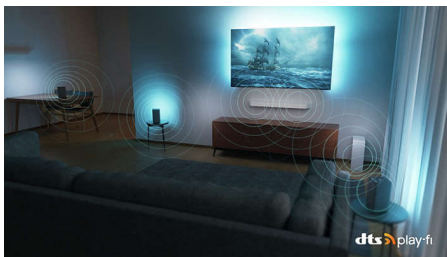

DTS Play-Fi

Disfrutarás de un sonido fantástico y claro desde el primer momento. Si quieres más, el sistema doméstico inalámbrico de Philips con DTS Play-Fi te permite conectarte a barras de

65PUS8548/12

sonido y altavoces inalámbricos compatibles por toda la casa en cuestión de segundos. Incluso puedes crear un sistema de cine en casa con sonido envolvente con el televisor como altavoz central.