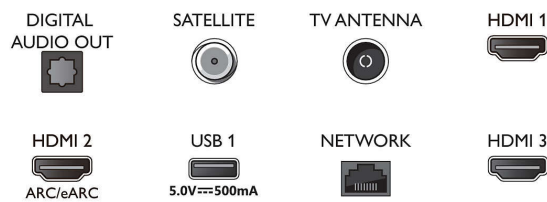

Android TV

- Sistema operativo: Google TV™
- Aplicaciones preinstaladas: Google Play Películas*, Búsqueda de Google, YouTube, Netflix, Apple TV,

Connections

Side

Bottom

TV Ambilight 4K

Televisor Ambilight de 164 cm (65") P5 Perfect Picture Engine, Principales formatos HDR compatibles, Google TV™

65PUS8548/12

Especificaciones

Amazon Prime Video, Disney+, YouTube Music, Aplicación de fitness

- Tamaño de la memoria (Flash): 16 GB*
- Nube de juegos: Geforce Now

Funciones de Smart TV

- Televisión interactiva: HbbTV
- Mando a distancia: con voz
- Asistente de voz*: Asistente de Google integrado, Mando a distancia con micrófono., Funciona con Alexa