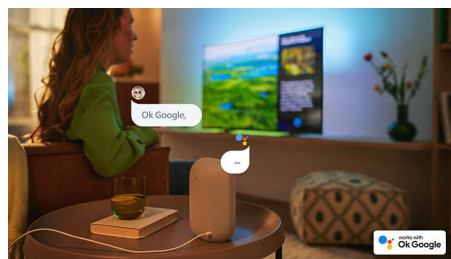

AI-hääljuhtimine

On valik häälssistente! Saate telerit juhtida ja paluda Google Assistant'il Google Smart kõlarite kaudu saateid ja filme otsida. Või küsi Alexalt Alexa-toega seadmete kaudu.