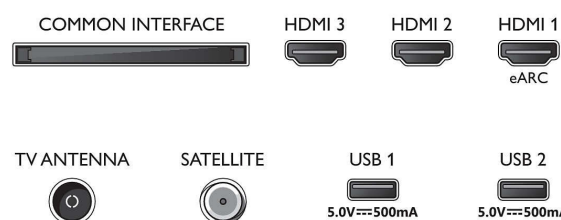

4K TV

189 cm (75") TV Toetab peamiseid HDR-vorminguid, Dolby Atmos heli, Philips Smart TV

75PUS7608/12

Spetsifikatsioon

Pilt/Ekraan

- Ekraani diagonaalsuurus (sentimeetrites): 189 cm
- Ekraan: 4K Ultra HD LED-teler
- Paneeli eraldusvõime: 3840 x 2160
- Loomulik värskendussagedus: 60 Hz
- Pildimootor: Pixel Precise Ultra HD
- Pildiparandus: HDR10, Ühildub HDR10+ formaadiga, Dolby Vision, HLG (Hybrid Log Gamma)

Ekraani lahutusvõime

- Lahutusvõime – värskendussagedus: 576p-50Hz,

640x480-60Hz, 720p-50Hz,60Hz, 1920x1080p-24Hz,25Hz,30Hz, ,50Hz,60Hz, 2560x1440-60Hz, 3840x2160p-24Hz,25Hz,30Hz, ,50Hz,60Hz

Tuuner/Vastuvõtt/Ülekanne

- Digi-TV: DVB-T/T2/T2-HD/C/S/S2
- Video taasesitus: PAL, SECAM
- Telekava*: 8 päeva elektrooniline telekava
- Signaalitugevuse näidik
- Teletekst: 1000 lehekülge hüperteksti
- HEVC tugi

Smart TV

- OS: Smart TV uue OS-ga

Smart TV funktsioonid

- Kasutaja interaktsioon: SimplyShare, Ekraani peegeldamine
- Interaktiivne TV: HbbTV (Hybrid Broadcast Broadband TV)
- SmartTV rakendused*: YouTube, Philipsi pood, Amazon Prime video, Netflix
- Häälassistent*: Töötab Alexa, Tööab Google Assistant abil

Connections

Side

Rear