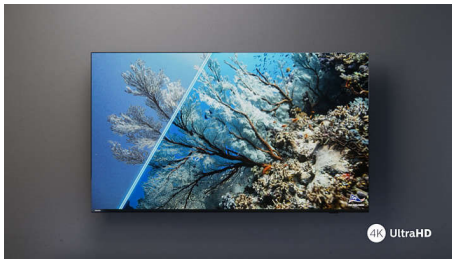

PHILIPS

4K TV

189 cm (75") TV Toetab peamiseid HDR-vorminguid, Dolby Atmos heli, Philips Smart TV

75PUS7608/12

Esiletõstetud tooted

Üliterationv pilt

Olenemata sellest, mida te vaatate, pakub see 4K LED-teler teile eredat ja üliterationv pilti erksate värvidega. Lisaks ühildub teler kõigi peamiste HDR-vormingutega, nii et näete HDR-sisu voogesituse ajal üksikasjalikumalt – isegi tumedates ja heledates kohtades.