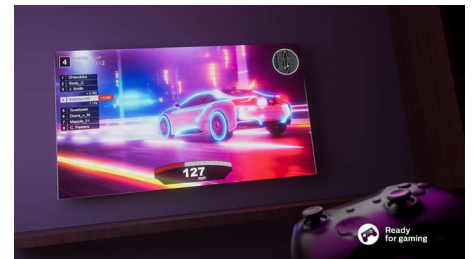

Hea mängimiseks.

HDMI 2.1 võimaldab kiire mängu ja sujuva graafika abil oma konsoolist parimat võtta. VRR on toetatud ja madala sisendviivituse seade aktiveerub konsooli sisse lülitades automaatselt.

Kaunis disain