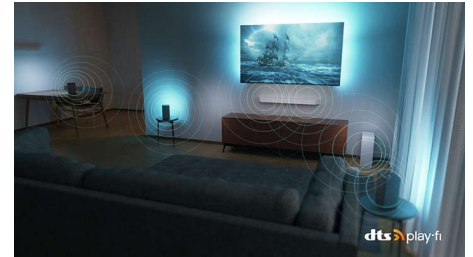

Dolby Vision y Dolby Atmos

Gracias a la incorporación de Dolby Vision y Dolby Atmos, tus películas, programas y juegos se ven y suenan increíbles. Verás la imagen que el director quería que vieras: ¡se acabaron las escenas decepcionantes demasiado oscuras para distinguirlas! Escucha cada palabra con claridad y disfruta de los efectos de sonido como si realmente estuvieran ocurriendo a tu alrededor.

43PUS8888/12

DTS Play-Fi

Disfrutarás de un sonido fantástico y claro desde el primer momento. Si quieres más, el sistema doméstico inalámbrico de Philips con DTS Play-Fi te permite conectarte a barras de sonido y altavoces inalámbricos compatibles por toda la casa en cuestión de segundos. Incluso puedes crear un sistema de cine en casa con sonido envolvente con el televisor como altavoz central.