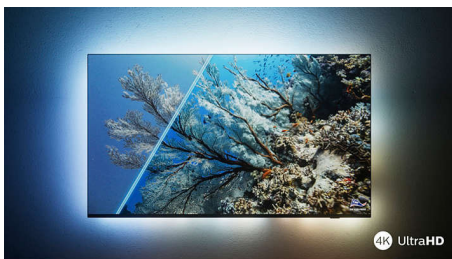

PHILIPS

TV Ambilight 4K

Televisor Ambilight de 108 cm (43") P5 Picture Engine (120 Hz), Principales formatos HDR compatibles, Google TV™

Destacados

El que incorpora Ambilight.

Los modelos Ambilight son los únicos televisores con iluminación LED detrás de la pantalla que reaccionan a lo que ves para sumergirte en un halo de luz colorida que lo cambia todo: tu televisor parece más grande y tú disfrutas de mayor inmersión en tus series, películas y juegos favoritos.

Imagen ultranítida

Veas lo que veas, este televisor Ambilight 4K UHD produce una imagen brillante y

ultranítida con colores vivos. Además, admite los principales formatos HDR, por lo que podrás ver más detalle, incluso en las zonas oscuras y luminosas, al transmitir contenido HDR.