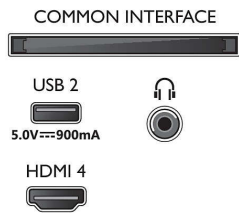

Android TV

- Sistema operativo: Google TV™

Connections

Side

Bottom

TV Ambilight 4K

Televisor Ambilight de 108 cm (43") P5 Picture Engine (120 Hz), Principales formatos HDR compatibles, Google TV™

Especificaciones