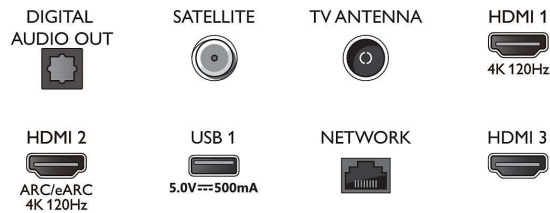

Android TV

- Sistema operativo: Google TV™

Connections

Side

Bottom

TV Ambilight 4K

Televisor Ambilight de 108 cm (43") P5 Picture Engine (120 Hz), Principales formatos HDR compatibles, Google TV™

Especificaciones