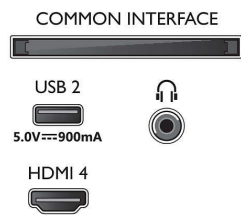

Especificaciones

Ambilight

- Funciones Ambilight: Adaptable al color de la pared, Modo Lounge light, Modo de juego, Música y Ambilight, AmbiWakeup, AmbiSleep, Altavoces domésticos inalámbricos Philips, Animación de inicio de Ambilight
- Versión Ambilight: 3 lados

Imagen/Pantalla

- Tamaño diagonal de pantalla (pulgadas): 50 pulgada
- Tamaño diagonal de pantalla (métrico): 126 cm
- Pantalla: LED 4K Ultra HD
- Resolución de pantalla: 3840 x 2160

- Frecuencia de actualización nativa: 120 Hz
- Motor de imagen: P5 Perfect Picture Engine
- Mejora de la imagen: Micro Dimming Pro, Amplia gama de colores mejorada en un 90 % DCI/P3, HDR10+, Dolby Vision, CalMAN Ready, Perfect Natural Motion, HLG (Hybrid Log Gamma)

Resolución de entrada de la pantalla

- Resolución-Frecuencia de actualización: 576p-50 Hz, 640 x 480-60 Hz, 720p-50 Hz, 60 Hz, 1920 x 1080p-24 Hz, 25 Hz, 30 Hz, 50 Hz, 60 Hz, 100 Hz, 120 Hz., 2560 x 1440-60 Hz, 120 Hz, 3840 x 2160p-24 Hz, 25 Hz, 30 Hz,

50PUS8808/12

50 Hz, 60 Hz, 100 Hz, 120 Hz.

Sintonizador/recepción/transmisión

- Televisión digital: TDT/T2/T2-HD/C/S/S2
- Guía de programación de televisión*: Guía electrónica de programación de 8 días
- Indicación de la fuerza de la señal
- Teletexto: Hipertexto de 1000 páginas
- Compatibilidad HEVC

Android TV

- Sistema operativo: Google TV™
- Aplicaciones preinstaladas: Google Play Películas*,

Connections

Side