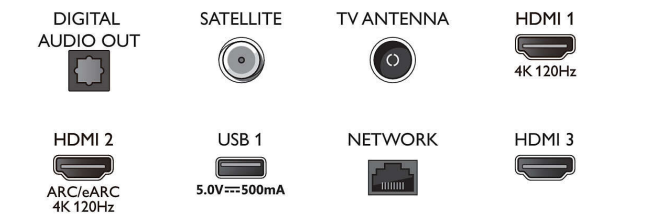

Android TV

- Sistema operativo: Google TV™
- Aplicaciones preinstaladas: Google Play Películas*,

Connections

Side

Bottom

TV Ambilight 4K

Televisor Ambilight de 126 cm (50") P5 Perfect Picture Engine, Principales formatos HDR compatibles, Google TV™

Especificaciones

- Búsqueda de Google, YouTube, Netflix, Apple TV, Amazon Prime Video, Disney+, YouTube Music, Aplicación de fitness, Aurora de Ambilight
- Tamaño de la memoria (Flash): 16 GB*
- Nube de juegos: Geforce Now