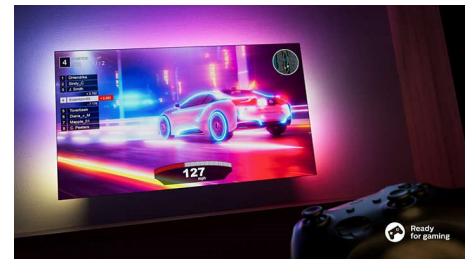

AI-häälujuhtimine

Saadaval on valik häälassistente! Alexa seadmetega saate rääkida Philipsi teleri kaudu, et esitada muusikat, kuulata uudiseid, vaadata ilmateadet, juhtida nutikaid koduseadmeid ja palju muud. Alexa kasutamine meie 8100-seeriaga on lihtne ja käed-vabad – lihtsalt küsige ja Alexa vastab kohe. Kui vaatate samal ajal telerit, väheneb selle helitugevus, nii et teleri sisseehitatud mikrofoni saaks teie häält selgelt tuvastada. Või saate juhtida oma telerit Google'i nutikõlarite kaudu.

Hea mängimiseks.

HDMI 2.1 võimaldab kiire mängu ja sujuva graafika abil oma konsolist parimat saada. VRR on toetatud ja madala sisendviivituse seade aktiveerub automaatselt, kui konsoli sisse lülitate. Ambilighi mängurežiim muudab põnevuse suuremaks.