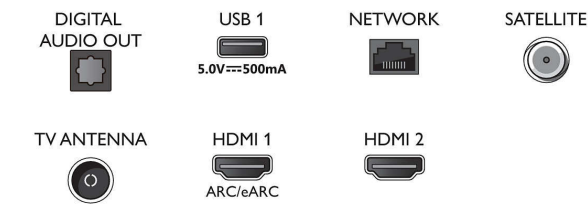

- Kasutaja interaktsioon: SimplyShare, Ekraani

Connections

Side

Bottom

Spetsifikatsioon

peegeldamine

- Interaktiivne TV: HbbTV (Hybrid Broadcast Broadband TV)
- SmartTV rakendused*: YouTube, Philipsi pood, Amazon Prime video, Netflix
- Häälassistent*: Sisesehitatud Amazon Alexa, Töötav Alexa, Works with Google Assistant