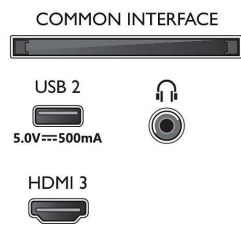

4K Ambilight teler

164 cm (65") Ambilight TV Toetab peamiseid HDR-vorminguid, Dolby Atmos heli, Philips Smart TV

65PUS8118/12

Spetsifikatsioon

Ambilight

- Ambilighi funktsioonid: Kohandumine seinavärviga, Salongi režiim, Mängurežiim, Ambilight muusikas, AmbiSleep, Sisesehitatud Ambilight
- Ambilighi versioon: 3 küljel

Pilt/Ekraan

- Ekraani diagonaalsuurus (tollides): 65 tolli
- Ekraani diagonaalsuurus (sentimeetrites): 164 cm
- Ekraan: 4K Ultra HD LED-teler
- Paneeli eraldusvõime: 3840 x 2160

- Loomulik värskendussagedus: 60 Hz
- Pildimootor: Pixel Precise Ultra HD
- Pildiparandus: HDR10, HLG (Hybrid Log Gamma), Ühildub HDR10+ formaadiga, Dolby Vision

Ekraani lahutusvõime

- Lahutusvõime – värskendussagedus: 576p-50Hz, 640x480-60Hz, 720p-50Hz,60Hz, 1920x1080p-24Hz,25Hz,30Hz, ,50Hz,60Hz, 2560x1440-60Hz, 3840x2160p-24Hz,25Hz,30Hz, ,50Hz,60Hz

Tuuner/Vastuvõtt/Ülekanne

- Digi-TV: DVB-T/T2/T2-HD/C/S/S2
- Telekava*: 8 päeva elektrooniline telekava
- Signaalitugevuse näidik
- Teletekst: 1000 lehekülge hüperteksti
- HEVC tugi

Smart TV

- OS: Täiustatud OS-iga Smart TV

Smart TV funktsioonid

- Kasutaja interaktsioon: SimplyShare, Ekraani

Connections

Side