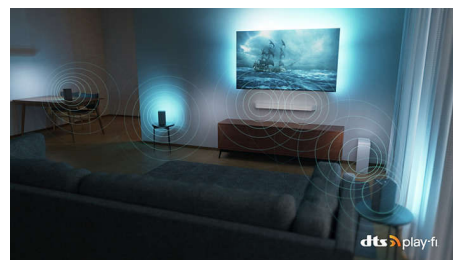

DTS Play-Fi

Получавате впечатляващ, чист звук от телевизора веднага след изваждане от кутията. Ако искате повече, безжичната домашна система Philips с DTS Play-Fi ви позволява да се свържете със съвместими тонколони SoundBar и безжични високоговорители в дома ви за секунди. Можете дори да създадете система за съраунд звук за домашно кино, като използвате телевизора си като централен високоговорител.