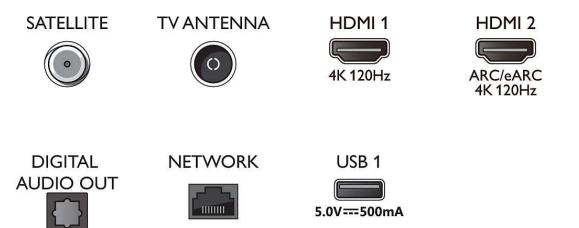

4K Ambilight TV

Телевизор Ambilight 164 см (65") Видеопроцесор P5 AI perfect picture, Звук от Dolby Atmos, Google TV™

Спецификации

Ambilight

- Функции на Ambilight: Адаптиране към цвета на стената, Режим "фоайе", Режим игра, Музика с Ambilight, AmbiWakeur, AmbiSleep, работи с безжични домашни високоговорители Philips, Анимация при стартиране на Ambilight
- Версия на Ambilight: 3-странен

Картина/дисплей

- Размер на екрана по диагонал (метрична с-ма): 164 см
- Дисплей: 4K Ultra HD OLED

- Разделителна способност на екрана: 3840 x 2160
- Основна скорост на обновяване: 120 Hz
- Блок за обработка на картината: Видеопроцесор P5 AI Perfect Picture
- Подобрение на картината: Широка цветова гама 97% DCI/P3, Perfect Natural Motion, Micro Dimming Perfect, Dolby Vision, A.I. PQ режим, CalMAN Ready, Адаптивен HDR10+, Режим "Режисьор", HLG (Hybrid Log Gamma)
- Размер на екрана по диагонал (инчове): 65 инча

Входна разделителна способност на

65OLED718/12

Дисплея

- Разделителна способност – Скорост на обновяване: 576p – 50 Hz, 640 x 480 – 60 Hz, 720p-50 Hz, 60 Hz, 1920 x 1080p – 24 Hz, 25 Hz, 30 Hz, 50 Hz, , 60 Hz, 100 Hz, 120 Hz., 2560 x 1440 – 60 Hz, 120 Hz, 3840 x 2160p – 24 Hz, 25 Hz, 30 Hz, 50 Hz, , 60 Hz, 100 Hz, 120 Hz.

Тунер / Приемане / Предаване

- Цифров телевизор: DVB-T/T2/T2-HD/C/S/S2
- Телевизионен справочник на програмите*: Електронен справочник на програмите за 8 дни

Connections

Side

Bottom