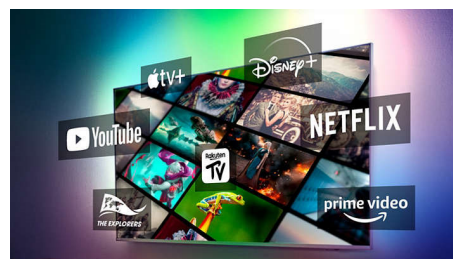

Google TV™

Какво искате да гледате? Google TV обединява филми, предавания и много други от всички ваши приложения и абонаменти и ги подрежда специално за вас. Ще получавате предложения въз основа на това, което харесвате, и дори можете да използвате приложението Google TV на телефона си, за да съставите списък за гледане в движение.