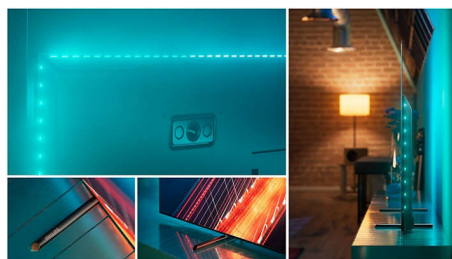

Първокласен дизайн

Почти безрамковият екран сякаш се носи на тънки крачета в сатенен хром, които придават на този телевизор истинско усещане за стил. В нашата опаковка се използва сертифициран от FSC рециклиран картон, а нашите печатни материали са изработени от рециклирана хартия.