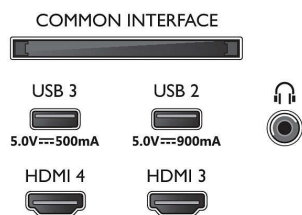

4K Ambilight TV

Телевизор Ambilight 164 см (65") Видеопроцесор P5 AI perfect picture, Звук от Dolby Atmos, Google TV™

Спецификации

Ambilight

- Функции на Ambilight: Адаптиране към цвета на стената, Режим "фоайе", Режим игра, Музика с Ambilight, AmbiWakeur, AmbiSleep, работи с безжични домашни високоговорители Philips, Анимация при стартиране на Ambilight
- Версия на Ambilight: 3-странен

Картина/дисплей

- Размер на екрана по диагонал (метрична с-ма): 164 см
- Дисплей: 4K Ultra HD OLED

- Разделителна способност на екрана: 3840 x 2160
- Основна скорост на обновяване: 120 Hz
- Блок за обработка на картината: Видеопроцесор P5 AI Perfect Picture
- Подобрение на картината: Широка цветова гама 97% DCI/P3, Perfect Natural Motion, Micro Dimming Perfect, Dolby Vision, A.I. PQ режим, CalMAN Ready, Адаптивен HDR10+, Режим "Режисьор", HLG (Hybrid Log Gamma)
- Размер на екрана по диагонал (инчове): 65 инча

Входна разделителна способност на

65OLED718/12

Дисплея

- Разделителна способност – Скорост на обновяване: 576p – 50 Hz, 640 x 480 – 60 Hz, 720p-50 Hz, 60 Hz, 1920 x 1080p – 24 Hz, 25 Hz, 30 Hz, 50 Hz, , 60 Hz, 100 Hz, 120 Hz., 2560 x 1440 – 60 Hz, 120 Hz, 3840 x 2160p – 24 Hz, 25 Hz, 30 Hz, 50 Hz, , 60 Hz, 100 Hz, 120 Hz.

Тунер / Приемане / Предаване

- Цифров телевизор: DVB-T/T2/T2-HD/C/S/S2
- Телевизионен справочник на програмите*: Електронен справочник на програмите за 8 дни

Connections

Side