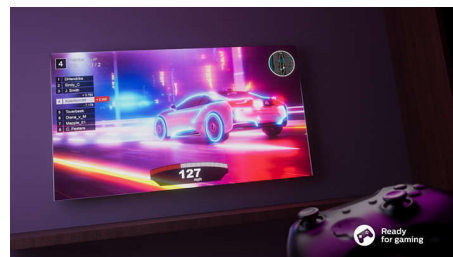

32PHS6808/12

Slankt, attraktivt design.

Er du på udkig efter et TV, der passer til dit rum? Skærmen på dette smart TV, der nærmest ingen ramme har, passer til stort set enhver type indretning. De slanke og matsorte fødder får det til at se ud, som om skærmen svæver.

Flotte farver og jævne bevægelser.

Flotte farver og jævne bevægelser, til TV og meget mere.

Godt til gaming

Er du til gaming? En indstilling med lav inputforsinkelse aktiveres automatisk, når du tænder for din konsol, så du får jævn afspilning, selv når handlingen bliver intens.