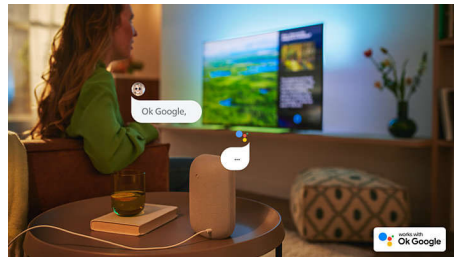

Philips LED
HD TV

80 cm (32") TV

Philips Smart TV
Pixel Plus HD

32PHS6808

Et TV, der elsker at streame

HD TV

Brug mindre tid på at browse og mere tid på at nyde! Dette hurtigt reagerende Smart TV søger i alle de førende streamingtjenester, så du hurtigt kan finde det, du leder efter - eller kommer med forslag. Du får også et skarpt billede og stemmestyring.

PHILIPS

HD TV
80 cm (32") TV Philips Smart TV, Pixel Plus HD

Vigtigste nyheder

Skarpe billeder

Processoren i dette Philips LED TV optimerer billedkvaliteten, så du får skarpe billeder, fyldige farver og jævne bevægelser. Du får den bedst mulige billedoplevelse hver gang.

AI-stemmestyring

Der er forskellige stemmeassistenter! Du kan betjene TV'et og bede Google Assistant om at finde programmer og film via Google Smart Speakers. Eller spørg Alexa via enheder, der fungerer med Alexa.