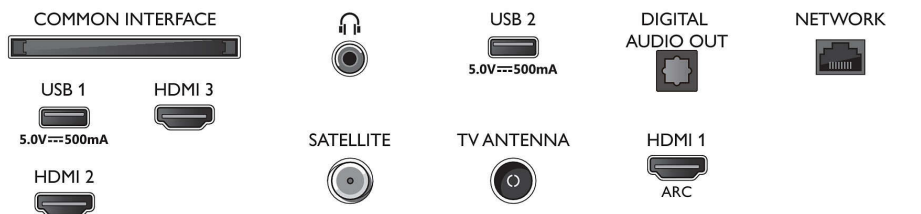

Connections

Side

Bottom

Udgivelsesdato
2024-03-23

Version: 6.6.1

EAN: 87 18863 03683 9

© 2024 Koninklijke Philips N.V.
Alle rettigheder forbeholdes.

Specifikationerne kan ændres uden varsel. Varemærker tilhører Koninklijke Philips N.V. eller deres respektive ejere.