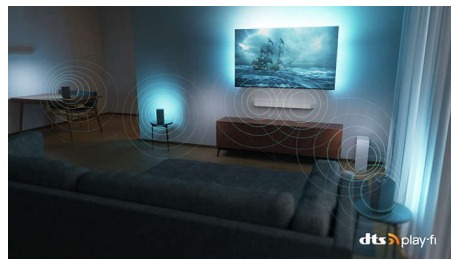

DTS Play-Fi

Disfrutarás de un sonido fantástico y claro desde el primer momento. Si quieres más, el sistema doméstico inalámbrico de Philips con DTS Play-Fi te permite conectarte a barras de

65PUS8518/12

sonido y altavoces inalámbricos compatibles por toda la casa en cuestión de segundos. Incluso puedes crear un sistema de cine en casa con sonido envolvente con el televisor como altavoz central.