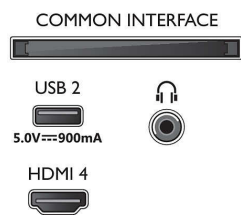

Especificaciones

Ambilight

- Funciones Ambilight: Adaptable al color de la pared, Modo Lounge light, Modo de juego, Música y Ambilight, AmbiWakeup, AmbiSleep, compatible con los altavoces domésticos inalámbricos Philips, Animación de inicio de Ambilight
- Versión Ambilight: 3 lados

Imagen/Pantalla

- Tamaño diagonal de pantalla (pulgadas): 65 pulgada
- Tamaño diagonal de pantalla (métrico): 164 cm
- Pantalla: LED 4K Ultra HD
- Resolución de pantalla: 3840 x 2160

- Frecuencia de actualización nativa: 60 Hz
- Motor de imagen: P5 Perfect Picture Engine
- Mejora de la imagen: Dolby Vision, HDR10+, Micro Dimming Pro, Natural Motion, Amplia gama de colores mejorada en un 90 % DCI/P3, CalMAN Ready, HLG (Hybrid Log Gamma)

Resolución de entrada de la pantalla

- Resolución-Frecuencia de actualización: 576p-50 Hz, 640 x 480-60 Hz, 720p-50 Hz, 60 Hz, 1920 x 1080p-24 Hz, 25 Hz, 30 Hz, ,50 Hz, 60 Hz, 2560 x 1440-60 Hz, 3840 x 2160p-24 Hz,25 Hz,30 Hz, , 50 Hz, 60 Hz

Sintonizador/recepción/transmisión

- Televisión digital: TDT/T2/T2-HD/C/S/S2
- Reproducción de vídeo: PAL, SECAM
- Guía de programación de televisión*: Guía electrónica de programación de 8 días
- Indicación de la fuerza de la señal
- Teletexto: Hipertexto de 1000 páginas
- Compatibilidad HEVC

Android TV

- Sistema operativo: Google TV™
- Aplicaciones preinstaladas: Google Play Películas*, Búsqueda de Google, YouTube, Netflix, Apple TV,

Connections

Side