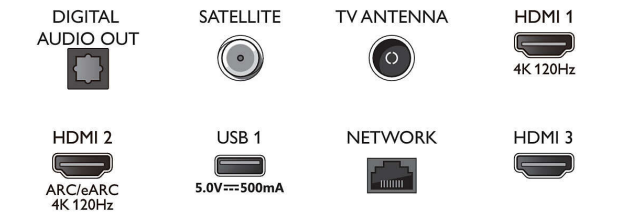

Android TV

- Betriebssystem: Google TV™
- Vorinstallierte Apps: Google Play Movies*, Google-

Connections

Side

Bottom

Daten

- Suche, YouTube, Netflix, Apple TV, Amazon Prime Video, Disney+, YouTube Music, Fitness App, Ambilight Aurora
- Speicherkapazität (Flash): 16 GB*
- Gaming Cloud: Geforce Now

Smart TV-Funktionen

- Interactive TV: HbbTV
- Fernbedienung: mit Sprachsteuerung
- Sprachassistent*: Mit Google Assistant, Fernbedienung mit Mikrophon, Works with Alexa

Multimedia-Anwendungen

- Videowiedergabeformate: Dateien: AVI, MKV, H.264/MPEG-4 (AVC), MPEG-1, MPEG-2, MPEG-4, VP9, HEVC (H.265), AV1
- Musikwiedergabeformate: AAC, MP3, WAV, WMA (v2 bis v9.2), WMA-PRO (v9 und v10), FLAC
- Unterstützte Untertitelformate: .SML, .SRT, .SSA, .SUB, .TXT, .ASS
- Bildwiedergabeformate: JPEG, BMP, GIF, PNG, 360-Grad-Fotos, HEIF