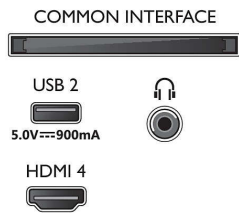

4K Ambilight TV

108 cm (43") Ambilight TV P5 Picture Engine, 120 Hz, Unterstützung gängiger HDR-Formate, Google TV™

43PUS8848/12

Daten

Ambilight

- Ambilight-Funktionen: Anpassung an die Wandfarbe, Lounge-Modus, Spielmodus, Ambilight Musik, AmbiWakeUp, AmbiSleep, Mit Philips Wireless Lautsprecher für zuhause kompatibel, Ambilight Bootup Animation
- Ambilight-Version: 3-seitig

Bild/Anzeige

- Bildschirmgröße diagonal (Zoll): 43 Zoll
- Bildschirmgröße diagonal (cm): 108 cm
- Anzeige: 4K Ultra HD LED
- Auflösung des Displays: 3.840 x 2.160

- Native Aktualisierungsrate: 120 Hz
- Picture Engine: P5 Perfect Picture Engine
- Bildoptimierung: Micro Dimming Pro, Wide Color Gamut 90 % DCI/P3, HDR10+, Dolby Vision, CalMAN Ready, Perfect Natural Motion, HLG (Hybrid Log Gamma)

Bildschirmeingangsauflösung

- Aktualisierungsrate (Auflösung): 576p, 50 Hz, 640 x 480, 60 Hz, 720p, 50 Hz, 60 Hz, 1.920 x 1.080p, 24 Hz, 25 Hz, 30 Hz, 50 Hz, 60 Hz, 100 Hz, 120Hz., 2560 x 1440, 60 Hz, 120 Hz, 3.840 x 2.160p, 24 Hz, 25 Hz, 30 Hz,

50 Hz, , 60 Hz, 100 Hz, 120Hz.

Tuner/Empfang/Übertragung

- Digitales Fernsehen: DVB-T/T2/T2-HD/C/S/S2
- Videowiedergabe: PAL, Secam
- TV-Programmführer*: 8-Tage-EPG
- Signalstärkeanzeige
- Videotext: 1.000 Seiten Hypertext
- HEVC-Unterstützung

Android TV

- Betriebssystem: Google TV™
- Vorinstallierte Apps: Google Play Movies*, Google-

Connections

Side