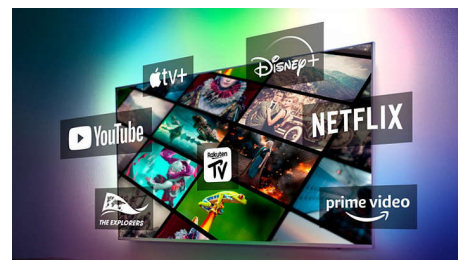

Google TV™

Hvad vil du se? Google TV samler film, programmer med mere fra alle dine apps og abonnemeter - og organiserer dem specielt til dig. Du får forslag baseret på det, du kan lide, og du kan endda bruge Google TV-appen på din telefon til at oprette en afspilningsliste, når du ikke er hjemme.