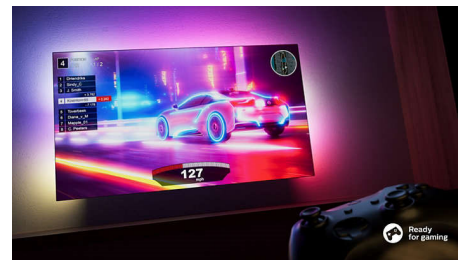

Vild med gaming

Kan du ikke vente med at spille? Dit 60 Hz Ambilight TV med HDMI 2.1 understøtter hurtigt gameplay, og dets Ultra Motion Clarity-tilstand giver et skarpere, mere stabilt billede. Tænd for konsollen, og indstillingen til ultralav inputforsinkelse aktiveres automatisk - og Ambilights spiltilstand får spændingen til at føles endnu mere intens.

Ultra Motion Clarity

60 Hz standardopdateringsfrekvens. 120 Hz Ultra Motion Clarity.