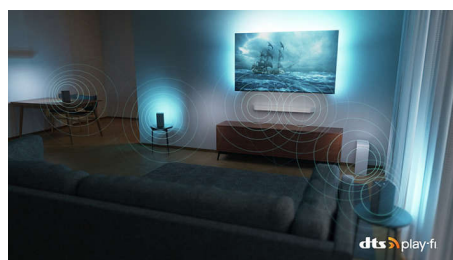

DTS Play-Fi

Du får fantastisk, klar TV-lyd direkte ud af æsken. Hvis du vil have mere, kan du via Philips Wireless Home System med DTS Play-Fi oprette forbindelse til compatible soundbars og trådløse højttalere i dit hjem på få sekunder.

55PUS8508/12

Du kan endda konfigurere et surroundlydsystem til hjemmebiografen ved at bruge dit TV som en central højttaler.

DTS Play-Fi

Fantastisk TV-lyd. Og nemt at tilføje soundbars eller højttalere