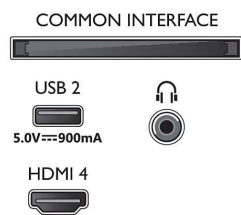

139 cm (55") Ambilight TV P5 Perfect Picture-processor, Førende HDR-formater understøttes, Google TV™

Specifikationer

Ambilight

- Ambilight-funktioner: Tilpasning til vægfarve, Lounge-tilstand, Spil-tilstand, Ambilight-musik, AmbiWakeup, AmbiSleep, fungerer med Philips Wireless Home-højttalere, Ambilight-opstartsanimation
- Ambilight-version: 3-sidet

Billede/display

- Diagonal skærmstørrelse (tommer): 55 tommer
- Diagonal skærmstørrelse (metrisk): 139 cm
- Display: 4K Ultra HD LED
- Panelopløsning: 3840 x 2160

- Oprindelig opdateringshastighed: 60 Hz
- Picture engine: P5 Perfect Picture-processor
- Billedforbedring: Dolby Vision, HDR10+, Micro Dimming Pro, Natural Motion, Wide Colour-farveskala, 90 % DCI/P3, CalMAN Ready, HLG (Hybrid Log Gamma)

Indgangsopløsning på skærm

- Opløsning - opdateringshastighed: 576p - 50 Hz, 640x480 - 60 Hz, 720p - 50 Hz, 60 Hz, 1920x1080p - 24 Hz, 25 Hz, 30 Hz, , 50 Hz, 60 Hz, 2560x1440 - 60 Hz, 3840x2160p - 24 Hz, 25 Hz, 30 Hz, , 50 Hz, 60 Hz

55PUS8508/12

Tuner/modtagelse/transmission

- Digital TV: DVB-T/T2/T2-HD/C/S/S2
- Videoafspilning: PAL, SECAM
- TV-programoversigt*: 8 dages elektronisk programguide
- Signalstyrke-indikation
- Tekst-TV: 1000 siders hypertext
- HEVC-understøttelse

Android TV

- OS: Google TV™
- Forudinstallerede apps: Google Play Film*, Google-søgning, YouTube, Netflix, Apple TV, Amazon

Connections

Side