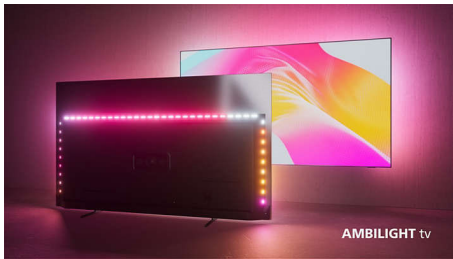

4K Ambilight teler

126 cm (50") Ambilight TV Pildiparandusmootor P5 Perfect, Toetab peamiseid HDR-vorminguid, Google TV™

Esiletõstetud tooted

Ambilightiga.

Ambilighti telerid on ainsad, millel on LED-lambid teleri taga, mis reageerivad teie vaadatavale, viies teid värvilisse valgusesse. See muudab kõike: teie teler tundub suurem ja teie tõmmatakse sügavamale teie lemmiksaatesse, filmidesse ja mängudesse.