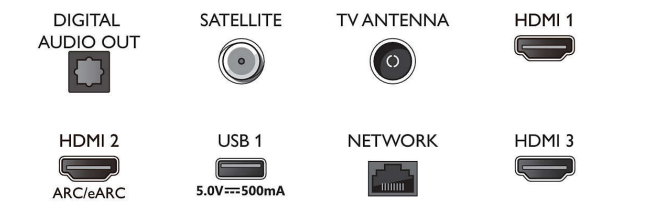

126 cm (50") Ambilight TV Pildiparandusmootor P5 Perfect, Toetab peamiseid HDR-vorminguid, Google TV™

Spetsifikatsioon

Ambilight

- Ambilighi funktsioonid: Kohandumine seinavärviga, Salongi režiim, Mängurežiim, Ambilight muusikas, AmbiWakeup, AmbiSleep, töötab Philipsi juhtmevabade kodukõlaritega, Ambilighi muutimisanimatsioon
- Ambilighi versioon: 3 küljel

Pilt/Ekraan

- Ekraani diagonaalsuurus (tollides): 50 tolli
- Ekraani diagonaalsuurus (sentimeetrites): 126 cm
- Ekraan: 4K Ultra HD LED-teler
- Paneeli eraldusvõime: 3840 x 2160

- Loomulik värskendussagedus: 60 Hz
- Pildimootor: Pildiparandusmootor P5 Perfect
- Pildiparandus: Dolby Vision, HDR10+, Micro Dimming Pro, Natural Motion, Laia värvigammaga 90% DCI/P3, CalMAN-i valmidusega, HLG (Hybrid Log Gamma)

Ekraani lahutusvõime

- Lahutusvõime – värskendussagedus: 576p-50Hz, 640x480-60Hz, 720p-50Hz,60Hz, 1920x1080p-24Hz,25Hz,30Hz, ,50Hz,60Hz, 2560x1440-60Hz, 3840x2160p-24Hz,25Hz,30Hz, ,50Hz,60Hz

50PUS8518/12

Tuuner/Vastuvõtt/Ülekanne

- Digi-TV: DVB-T/T2/T2-HD/C/S/S2
- Video taasesitus: PAL, SECAM
- Telekava*: 8 päeva elektrooniline telekava
- Signaalitugevuse näidik
- Teletekst: 1000 lehekülge hüperteksti
- HEVC tugi

Android TV

- OS: Google TV™
- Eelnevalt paigaldatud rakendused: Google Play filmid*, Google Search, YouTube, Netflix, Apple TV, Amazon Prime Video, Disney+, YouTube

Connections

Side

Bottom