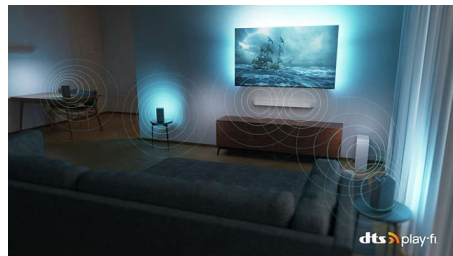

DTS Play-Fi

Saate suurepärase ja selge teleri heli otse korbist välja võttes. Kui soovite enam, võimaldab Philipsi juhtmevaba kodusüsteem koos DTS Play-Fi-ga luua mõne sekundiga ühenduse kodus olevate ühilduvate ribakõlarite ja juhtmevabade kõlaritega. Saate isegi luua kodukino ruumilise helisüsteemi, kasutades telerit keskkõlarina.

50PUS8518/12