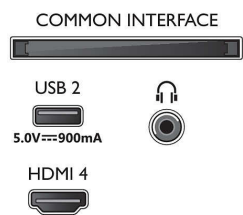

126 cm (50") Ambilight TV Pildiparandusmootor P5 Perfect, Toetab peamiseid HDR-vorminguid, Google TV™

Spetsifikatsioon

Ambilight

- Ambilighi funktsioonid: Kohandumine seinavärviga, Salongi režiim, Mängurežiim, Ambilight muusikas, AmbiWakeup, AmbiSleep, töötab Philipsi juhtmevabade kodukõlaritega, Ambilighi muutimisanimatsioon
- Ambilighi versioon: 3 küljel

Pilt/Ekraan

- Ekraani diagonaalsuurus (tollides): 50 tolli
- Ekraani diagonaalsuurus (sentimeetrites): 126 cm
- Ekraan: 4K Ultra HD LED-teler
- Paneeli eraldusvõime: 3840 x 2160

- Loomulik värskendussagedus: 60 Hz
- Pildimootor: Pildiparandusmootor P5 Perfect
- Pildiparandus: Dolby Vision, HDR10+, Micro Dimming Pro, Natural Motion, Laia värvigammaga 90% DCI/P3, CalMAN-i valmidusega, HLG (Hybrid Log Gamma)

Ekraani lahutusvõime

- Lahutusvõime – värskendussagedus: 576p-50Hz, 640x480-60Hz, 720p-50Hz,60Hz, 1920x1080p-24Hz,25Hz,30Hz, ,50Hz,60Hz, 2560x1440-60Hz, 3840x2160p-24Hz,25Hz,30Hz, ,50Hz,60Hz

50PUS8518/12

Tuuner/Vastuvõtt/Ülekanne

- Digi-TV: DVB-T/T2/T2-HD/C/S/S2
- Video taasesitus: PAL, SECAM
- Telekava*: 8 päeva elektrooniline telekava
- Signaalitugevuse näidik
- Teletekst: 1000 lehekülge hüperteksti
- HEVC tugi

Android TV

- OS: Google TV™
- Eelnevalt paigaldatud rakendused: Google Play filmid*, Google Search, YouTube, Netflix, Apple TV, Amazon Prime Video, Disney+, YouTube

Connections

Side