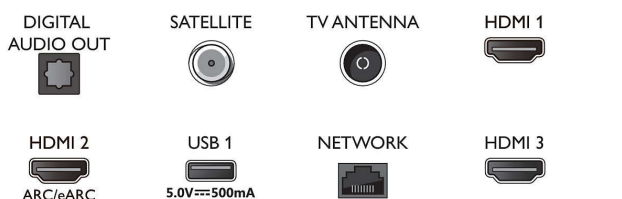

Android TV

- Sistema operativo: Google TV™
- Aplicaciones preinstaladas: Google Play Películas*, Búsqueda de Google, YouTube, Netflix, Apple TV,

Connections

Side

Bottom

TV Ambilight 4K

Televisor Ambilight de 126 cm (50") P5 Perfect Picture Engine, Principales formatos HDR compatibles, Google TV™