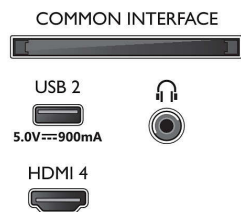

Spetsifikatsioon

Ambilight

- Ambilighi funktsioonid: Kohandumine seinavärviga, Salongi režiim, Mängurežiim, Ambilight muusikas, AmbiWakeup, AmbiSleep, töötab Philipsi juhtmevabade kodukõlaritega, Ambilighi muutimisanimatsioon
- Ambilighi versioon: 3 küljel

Pilt/Ekraan

- Ekraani diagonaalsuurus (tollides): 50 tolli
- Ekraani diagonaalsuurus (sentimeetrites): 126 cm
- Ekraan: 4K Ultra HD LED-teler
- Paneeli eraldusvõime: 3840 x 2160

- Loomulik värskendussagedus: 120 Hz
- Pildimootor: Pildiparandusmootor P5 Perfect
- Pildiparandus: Micro Dimming Pro, Laia värvigammaga 90% DCI/P3, HDR10+, Dolby Vision, CalMAN-i valmidusega, Perfect Natural Motion, HLG (Hybrid Log Gamma)

Ekraani lahutusvõime

- Lahutusvõime – värskendussagedus: 576p-50Hz, 640x480-60Hz, 720p-50Hz,60Hz, 1920x1080p-24Hz,25Hz,30Hz,50Hz, ,60Hz,100Hz,120Hz., 2560x1440-60Hz,120Hz, 3840x2160p-24Hz,25Hz,30Hz,50Hz, , 60Hz,100Hz,120Hz.

50PUS8818/12

Tuuner/Vastuvõtt/Ülekanne

- Digi-TV: DVB-T/T2/T2-HD/C/S/S2
- Video taasesitus: PAL, SECAM
- Telekava*: 8 päeva elektrooniline telekava
- Signaalitugevuse näidik
- Teletekst: 1000 lehekülge hüperteksti
- HEVC tugi

Android TV

- OS: Google TV™
- Eelnevalt paigaldatud rakendused: Google Play filmid*, Google Search, YouTube, Netflix, Apple TV, Amazon Prime Video, Disney+, YouTube

Connections

Side