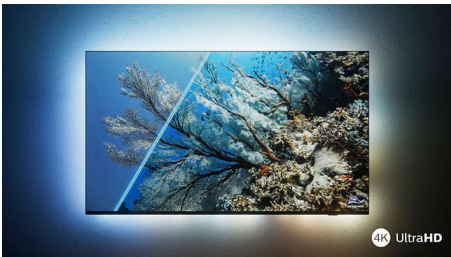

Üliterav pilt

Olenemata sellest, mida te vaatate, saate nautida eredat, üliteravat ja erksate värvidega pilti. Lisaks ühildub see 4K (UHD) Ambilighi teler kõigi peamiste HDR-vormingutega, nii et näete HDR-sisu voogesituse ajal rohkem detaile isegi tumedates ja heledates kohtades.