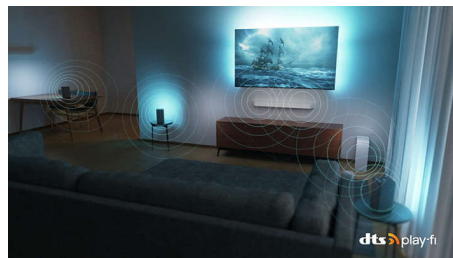

DTS Play-Fi

Saate suurepärase ja selge teleri heli otse korbist välja võttes. Kui soovite enam, võimaldab Philipsi juhtmevaba kodusüsteem koos DTS Play-Fi-ga luua mõne sekundiga

50PUS8818/12

ühenduse kodus olevate ühilduvate ribakõlarite ja juhtmevabade kõlaritega. Saate isegi luua kodukino ruumilise helisüsteemi, kasutades telerit keskkõlarina.