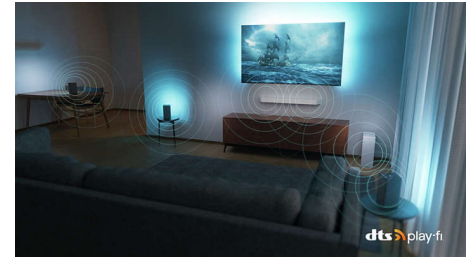

DTS Play-Fi

Sie genießen sofort nach dem Auspacken einen großartigen, klaren Fernsehklang. Wenn Sie ein besseres Erlebnis wünschen, können Sie mit dem kabellosen Philips Heimsystem und DTS Play-Fi im Handumdrehen eine Verbindung zu kompatiblen Soundbars und kabellosen Lautsprechern in Ihrer Wohnung herstellen. Sie können sogar ein Home Entertainment-System mit Surround Sound erstellen, bei dem Sie Ihren Fernseher als zentralem Lautsprecher nutzen.