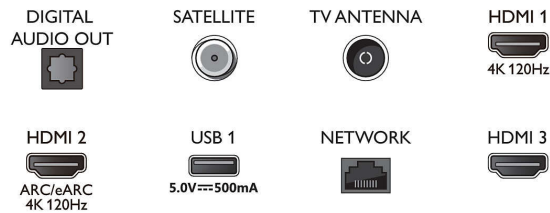

Android TV

- Betriebssystem: Google TV™
- Vorinstallierte Apps: Google Play Movies*, Google-

Connections

Side

Bottom

Daten

- Suche, YouTube, Netflix, Apple TV, BBC iPlayer, Amazon Prime Video, Disney+, YouTube Music, Fitness App, Ambilight Aurora
- Speicherkapazität (Flash): 16 GB*
- Gaming Cloud: Geforce Now

Smart TV-Funktionen

- Interactive TV: HbbTV
- Fernbedienung: mit Sprachsteuerung
- Sprachassistent*: Mit Google Assistant, Fernbedienung mit Mikrophon, Works with Alexa

Multimedia-Anwendungen

- Videowiedergabeformate: Dateien: AVI, MKV, H.264/MPEG-4 (AVC), MPEG-1, MPEG-2, MPEG-4, VP9, HEVC (H.265), AV1
- Musikwiedergabeformate: AAC, MP3, WAV, WMA (v2 bis v9.2), WMA-PRO (v9 und v10), FLAC
- Unterstützte Untertitelformate: .SML, .SRT, .SSA, .SUB, .TXT, .ASS
- Bildwiedergabeformate: JPEG, BMP, GIF, PNG, 360-Grad-Fotos, HEIF