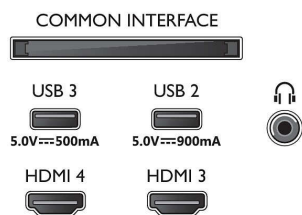

Imagen/Pantalla

- Tamaño diagonal de pantalla (pulgadas): 77 pulgada
- Tamaño diagonal de pantalla (métrico): 194 cm

- Pantalla: OLED 4K Ultra HD
- Resolución de pantalla: 3840 x 2160
- Frecuencia de actualización nativa: 120 Hz
- Motor de imagen: P5 con AI Perfect Picture Engine
- Mejora de la imagen: Perfect Natural Motion, Micro Dimming perfecto, Amplia gama de colores mejorada en un 99 % DCI/P3, Dolby Vision, HLG (Hybrid Log Gamma), Modo de calidad de imagen mediante IA, CalMAN Ready, Modo IMAX Enhanced, HDR10+ Adaptive, Modo de cineasta

Sintonizador/recepción/transmisión

- Televisión digital: TDT/T2/T2-HD/C/S/S2
- Guía de programación de televisión*: Guía

Connections

Side

Bottom

TV Ambilight 4K

Televisor Ambilight de 194 cm (77") P5 con AI Perfect Picture Engine, Sonido Dolby Atmos, Google TV™