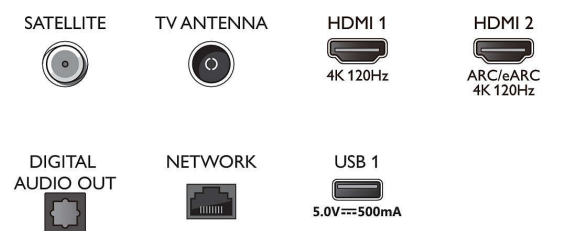

Sintonizador/recepción/transmisión

- Televisión digital: TDT/T2/T2-HD/C/S/S2
- Guía de programación de televisión*: Guía

Connections

Side

Bottom

TV Ambilight 4K

Televisor Ambilight de 194 cm (77") P5 con AI Perfect Picture Engine, Sonido Dolby Atmos, Google TV™