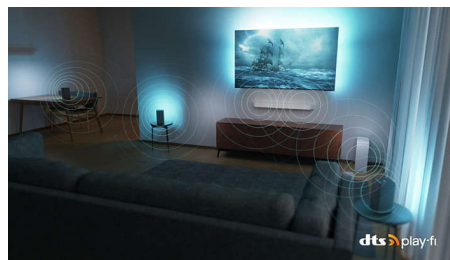

DTS Play-Fi

Sie genießen sofort nach dem Auspacken einen großartigen, klaren Fernsehklang. Wenn Sie ein besseres Erlebnis wünschen, können Sie mit dem kabellosen Philips Heimsystem und DTS Play-Fi im Handumdrehen eine Verbindung zu kompatiblen Soundbars und kabellosen Lautsprechern in Ihrer Wohnung herstellen.