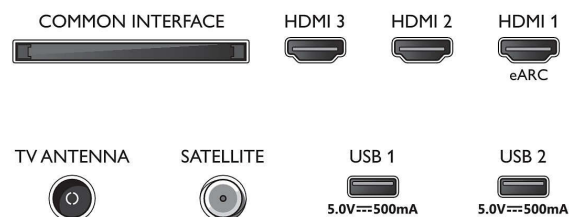

Smart TV

- ОС: Смарт телевизор с нова операционна система

Функции на Smart TV

- Взаимодействие с потребителя: SimplyShare, Дублиране на екрана
- Интерактивна телевизия: HbbTV

Connections

Side

Rear

Спецификации