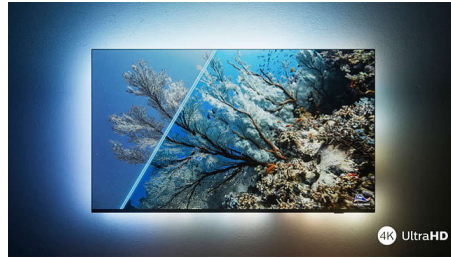

Imagen ultranítida

Veas lo que veas, este televisor Ambilight 4K UHD produce una imagen brillante y ultranítida con colores vivos. Además, admite los principales formatos HDR, por lo que podrás ver más detalle, incluso en las zonas oscuras y luminosas, al transmitir contenido HDR.