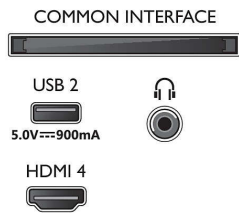

Android TV

- Sistema operativo: Google TV™
- Aplicaciones preinstaladas: Google Play Películas*,

Connections

Side

Bottom

TV Ambilight 4K

Televisor Ambilight de 164 cm (65") P5 Picture Engine (120 Hz), Principales formatos HDR compatibles, Google TV™