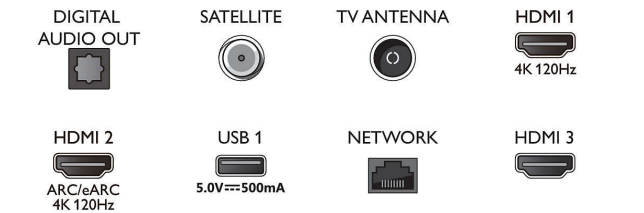

Android TV

- Sistema operativo: Google TV™
- Aplicaciones preinstaladas: Google Play Películas*,

Connections

Side

Bottom

TV Ambilight 4K

Televisor Ambilight de 164 cm (65") P5 Picture Engine (120 Hz), Principales formatos HDR compatibles, Google TV™

Especificaciones

- Búsqueda de Google, YouTube, Netflix, Apple TV, Amazon Prime Video, Disney+, YouTube Music, Aplicación de fitness, Aurora de Ambilight
- Tamaño de la memoria (Flash): 16 GB*
- Nube de juegos: Geforce Now