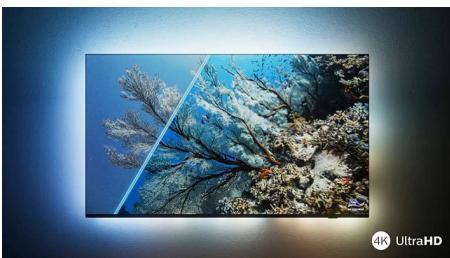

Üliterav pilt

Olenemata sellest, mida te vaatate, saate nautida eredat, üliteravat ja erksate värvidega pilti. Lisaks ühildub see 4K (UHD) Ambilighi teler kõigi peamiste HDR-vormingutega, nii et näete HDR-sisu voogesituse ajal rohkem detaile isegi tumedates ja heledates kohtades.