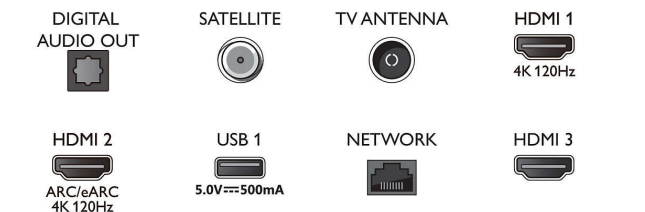

Spetsifikatsioon

Ambilight

- Ambilighi funktsioonid: Kohandumine seinavärviga, Salongi režiim, Mängurežiim, Ambilight muusikas, AmbiWakeup, AmbiSleep, töötab Philipsi juhtmevabade kodukõlaritega, Ambilighi muutimisanimatsioon
- Ambilighi versioon: 3 küljel

Pilt/Ekraan

- Ekraani diagonaalsuurus (tollides): 50 tolli
- Ekraani diagonaalsuurus (sentimeetrites): 126 cm
- Ekraan: 4K Ultra HD LED-teler
- Paneeli eraldusvõime: 3840 x 2160

- Loomulik värskendussagedus: 120 Hz
- Pildimootor: Pildiparandusmootor P5 Perfect
- Pildiparandus: Micro Dimming Pro, Laia värvigammaga 90% DCI/P3, HDR10+, Dolby Vision, CalMAN-i valmidusega, Perfect Natural Motion, HLG (Hybrid Log Gamma)

Ekraani lahutusvõime

- Lahutusvõime – värskendussagedus: 576p-50Hz, 640x480-60Hz, 720p-50Hz,60Hz, 1920x1080p-24Hz,25Hz,30Hz,50Hz, ,60Hz,100Hz,120Hz., 2560x1440-60Hz,120Hz, 3840x2160p-24Hz,25Hz,30Hz,50Hz, , 60Hz,100Hz,120Hz.

50PUS8848/12

Tuuner/Vastuvõtt/Ülekanne

- Digi-TV: DVB-T/T2/T2-HD/C/S/S2
- Video taasesitus: PAL, SECAM
- Telekava*: 8 päeva elektrooniline telekava
- Signaalitugevuse näidik
- Teletekst: 1000 lehekülge hüperteksti
- HEVC tugi

Android TV

- OS: Google TV™
- Eelnevalt paigaldatud rakendused: Google Play filmid*, Google Search, YouTube, Netflix, Apple TV, BBC iPlayer, Amazon Prime Video, Disney+,

Connections

Side

Bottom