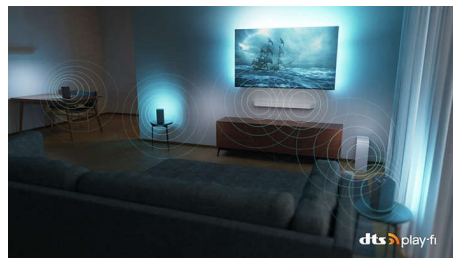

DTS Play-Fi

Saate suurepärase ja selge teleri heli otse korbist välja võttes. Kui soovite enam, võimaldab Philipsi juhtmevaba kodusüsteem koos DTS Play-Fi-ga luua mõne sekundiga

50PUS8848/12

ühenduse kodus olevate ühilduvate ribakõlarite ja juhtmevabade kõlaritega. Saate isegi luua kodukino ruumilise helisüsteemi, kasutades telerit keskkõlarina.