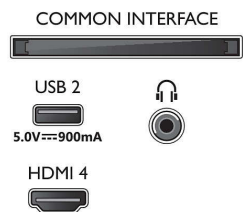

Spetsifikatsioon

Ambilight

- Ambilighi funktsioonid: Kohandumine seinavärviga, Salongi režiim, Mängurežiim, Ambilight muusikas, AmbiWakeup, AmbiSleep, töötab Philipsi juhtmevabade kodukõlaritega, Ambilighi muutimisanimatsioon
- Ambilighi versioon: 3 küljel

Pilt/Ekraan

- Ekraani diagonaalsuurus (tollides): 50 tolli
- Ekraani diagonaalsuurus (sentimeetrites): 126 cm
- Ekraan: 4K Ultra HD LED-teler
- Paneeli eraldusvõime: 3840 x 2160

- Loomulik värskendussagedus: 120 Hz
- Pildimootor: Pildiparandusmootor P5 Perfect
- Pildiparandus: Micro Dimming Pro, Laia värvigammaga 90% DCI/P3, HDR10+, Dolby Vision, CalMAN-i valmidusega, Perfect Natural Motion, HLG (Hybrid Log Gamma)

Ekraani lahutusvõime

- Lahutusvõime – värskendussagedus: 576p-50Hz, 640x480-60Hz, 720p-50Hz,60Hz, 1920x1080p-24Hz,25Hz,30Hz,50Hz, ,60Hz,100Hz,120Hz., 2560x1440-60Hz,120Hz, 3840x2160p-24Hz,25Hz,30Hz,50Hz, , 60Hz,100Hz,120Hz.

50PUS8848/12

Tuuner/Vastuvõtt/Ülekanne

- Digi-TV: DVB-T/T2/T2-HD/C/S/S2
- Video taasesitus: PAL, SECAM
- Telekava*: 8 päeva elektrooniline telekava
- Signaalitugevuse näidik
- Teletekst: 1000 lehekülge hüperteksti
- HEVC tugi

Android TV

- OS: Google TV™
- Eelnevalt paigaldatud rakendused: Google Play filmid*, Google Search, YouTube, Netflix, Apple TV, BBC iPlayer, Amazon Prime Video, Disney+,

Connections

Side