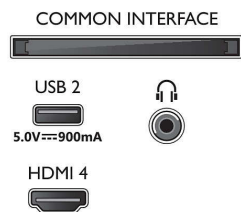

Side

Bottom

4K Ambilight teler

126 cm (50") Ambilight TV Pildiparandusmootor P5 Perfect, Toetab peamiseid HDR-vorminguid, Google TV™

Spetsifikatsioon

- Mälu maht (väikmälu): 16 GB*
- Mängupilv: Geforce Now