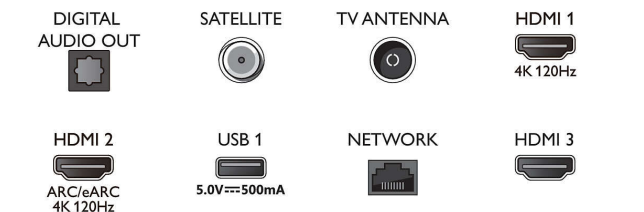

Pilt/Ekraan

- Ekraani diagonaalsuurus (tollides): 50 tolli
- Ekraani diagonaalsuurus (sentimeetrites): 126 cm
- Ekraan: 4K Ultra HD LED-teler
- Paneeli eraldusvõime: 3840 x 2160

- Loomulik värskendussagedus: 120 Hz
- Pildimootor: Pildiparandusmootor P5 Perfect
- Pildiparandus: Micro Dimming Pro, Laia värvigammaga 90% DCI/P3, HDR10+, Dolby Vision, CalMAN-i valmidusega, Perfect Natural Motion, HLG (Hybrid Log Gamma)

Side

Bottom

4K Ambilight teler

126 cm (50") Ambilight TV Pildiparandusmootor P5 Perfect, Toetab peamiseid HDR-vorminguid, Google TV™

Spetsifikatsioon

- Mälu maht (väikmälu): 16 GB*
- Mängupilv: Geforce Now