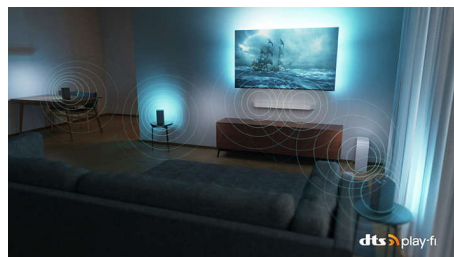

Kaunis disain

Kaunis disain pöörleva alusega. Ideaalne igas toas.

DTS Play-Fi

Saate suurepärase ja selge teleri heli otse korbist välja võttes. Kui soovite enam,

50PUS8808/12

võimaldab Philipsi juhtmevaba kodusüsteem koos DTS Play-Fi-ga luua mõne sekundiga ühenduse kodus olevate ühilduvate ribakõlarite ja juhtmevabade kõlaritega. Saate isegi luua kodukino ruumilise helisüsteemi, kasutades telerit keskkõlarina.