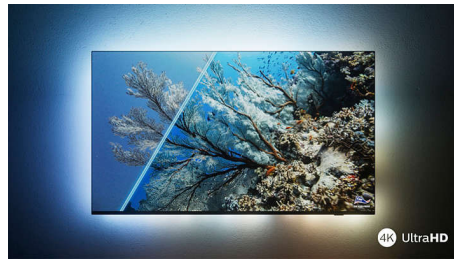

Ülterav pilt

Olenemata sellest, mida te vaatate, saate nautida eredat, ülteravat ja erksate värvidega pilti. Lisaks ühildub see 4K (UHD) Ambilighi teler kõigi peamiste HDR-vormingutega, nii et näete HDR-sisu voogesituse ajal rohkem detaile isegi tumedates ja heledates kohtades.