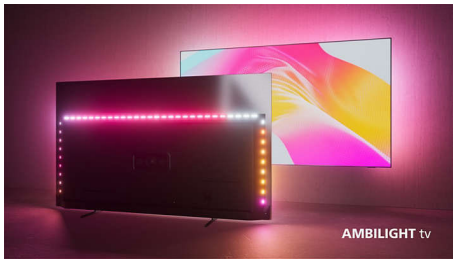

4K Ambilight teler

126 cm (50") Ambilight TV Pildiparandusmootor P5 Perfect, Toetab peamiseid HDR-vorminguid, Google TV™

Esiletõstetud tooted

Ambilightiga.

Ambilighi telerid on ainsad, millel on LED-lambid teleri taga, mis reageerivad teie vaadatavale, viies teid värvilisse valgusesse. See muudab kõike: teie teler tundub suurem ja teie tõmmatakse sügavamale teie lemmiksaatesse, filmidesse ja mängudesse.