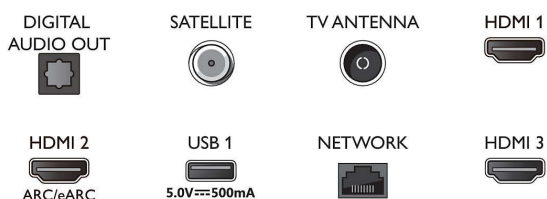

Android TV

- Sistema operativo: Google TV™
- Aplicaciones preinstaladas: Google Play Películas*, Búsqueda de Google, YouTube, Netflix, Apple TV,

Connections

Side

Bottom

TV Ambilight 4K

Televisor Ambilight de 108 cm (43") P5 Perfect Picture Engine, Principales formatos HDR compatibles, Google TV™