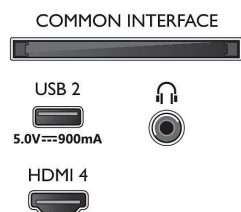

4K Ambilight TV

Телевизор Ambilight 189 см (75") Видеопроцесор P5 120 Hz, Поддържа всички основни HDR формати, Google TV™

75PUS8808/12

Спецификации

Ambilight

- Функции на Ambilight: Адаптиране към цвета на стената, Режим "фоайе", Режим игра, Музика с Ambilight, AmbiWakeUp, AmbiSleep, Безжични домашни високоговорители Philips, Анимация при стартиране на Ambilight
- Версия на Ambilight: 3-странен

Картина/дисплей

- Размер на екрана по диагонал (инчове): 75 инч
- Размер на екрана по диагонал (метрична с-ма): 189 см
- Дисплей: 4K Ultra HD LED

- Разделителна способност на екрана: 3840 x 2160
- Основна скорост на обновяване: 120 Hz
- Блок за обработка на картината: Видео процесор P5 Perfect Picture
- Подобрене на картината: Micro Dimming Pro, Широка цветова гама 90% DCI/P3, HDR10+, Dolby Vision, CalMAN Ready, Perfect Natural Motion, HLG (Hybrid Log Gamma)

Входна разделителна способност на дисплея

- Разделителна способност – Скорост на обновяване: 576p – 50 Hz, 640 x 480 – 60 Hz, 720p-

50 Hz, 60 Hz, 1920 x 1080p – 24 Hz, 25 Hz, 30 Hz, 50 Hz, , 60 Hz, 100 Hz, 120 Hz., 2560 x 1440 – 60 Hz, 120 Hz, 3840 x 2160p – 24 Hz, 25 Hz, 30 Hz, 50 Hz, , 60 Hz, 100 Hz, 120 Hz.

Тuner / Приемане / Предаване

- Цифров телевизор: DVB-T/T2/T2-HD/C/S/S2
- Телевизионен справочник на програмите*: Електронен справочник на програмите за 8 дни
- Индикатор за силата на сигнала
- Телетекст: 1000 страници Нурпertext
- HEVC поддръжка

Connections

Side