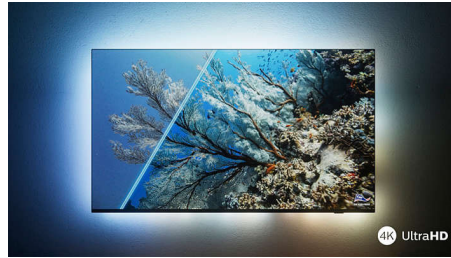

Изключително ясна картина

Без значение какво гледате, ще се насладите на картина с ярки и изключително ясни цветове. Освен това 4K (UHD) Ambilight телевизорът е съвместим с всички основни HDR формати, така че ще виждате повече детайли дори и в тъмни и ярки области, когато гледате HDR съдържание.