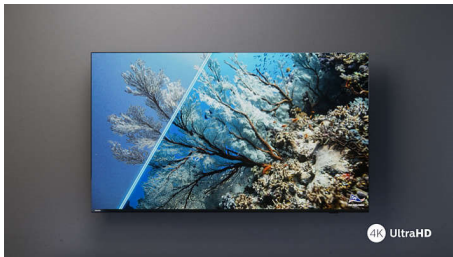

PHILIPS

4K TV

139 см (55") TV Поддържа основни HDR формати, Звук от Dolby Atmos, Смарт телевизори Philips

55PUS7608/12

Акценти

Изключително ясна картина

Без значение какво гледате, този 4K LED телевизор ви дава ярка, ултраясна картина с ярки цветове. Освен това, телевизорът е съвместим с всички основни HDR формати, така че ще виждате повече детайли дори и в тъмни и ярки области, когато предавате поточно HDR съдържание.