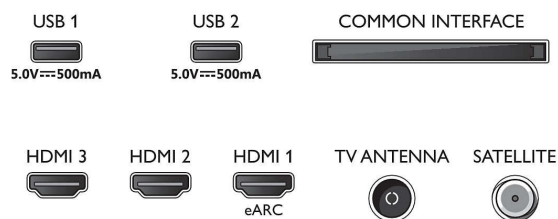

4K TV

139 см (55") TV Поддържа основни HDR формати, Звук от Dolby Atmos, Смарт телевизори Philips

55PUS7608/12

Спецификации

Картина/дисплей

- Размер на екрана по диагонал (инчове): 55 инч
- Размер на екрана по диагонал (метрична с-ма): 139 см
- Дисплей: 4K Ultra HD LED
- Разделителна способност на екрана: 3840 x 2160
- Основна скорост на обновяване: 60 Hz
- Блок за обработка на картината: Pixel Precise Ultra HD
- Подобрение на картината: HDR10, Dolby Vision, HLG (Hybrid Log Gamma), Съвместим с HDR10+

Входна разделителна способност на дисплея

- Разделителна способност – Скорост на обновяване: 576p – 50 Hz, 640 x 480 – 60 Hz, 720p-50 Hz,60 Hz, 1920 x 1080p – 24 Hz, 25 Hz, 30 Hz, , 50 Hz, 60 Hz, 2560 x 1440 – 60Hz, 3840 x 2160p – 24 Hz, 25 Hz, 30 Hz, , 50 Hz, 60 Hz

Тунер / Приемане / Предаване

- Цифров телевизор: DVB-T/T2/T2-HD/C/S/S2
- Възпроизвеждане на видео: PAL, SECAM
- Телевизионен справочник на програмите*:

- Електронен справочник на програмите за 8 дни
- Индикатор за силата на сигнала
- Телетекст: 1000 страници Hurertext
- HEVC поддръжка

Smart TV

- ОС: Смарт телевизор с подобрена операционна система

Функции на Smart TV

- Взаимодействие с потребителя: SimplyShare, Дублиране на екрана

Connections

Side

Rear