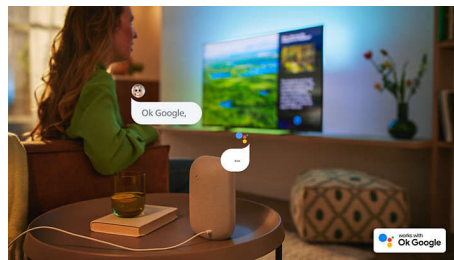

Изкуствен интелект с гласово управление

Има избор на гласови асистенти! Можете да контролирате телевизора и да поискате от Google Асистент да намери предавания и филми чрез смарт говорителите на Google. Или попитайте Alexa чрез устройства, които поддържат Alexa.