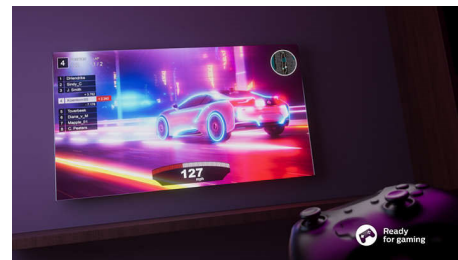

Изкуствен интелект с гласово управление

Има избор на гласови асистенти! Можете да контролирате телевизора и да поискате от Google Асистент да намери предавания и филми чрез смарт говорителите на Google. Или попитайте Alexa чрез устройства, които поддържат Alexa.

Подходящ за играене на игри.

HDMI 2.1 ви позволява да извлечете най-доброто от конзолата си с бърз геймплей и плавна графика. Поддържа се VRR, а настройка за ниско забавяне се активира автоматично, когато включите конзолата си.