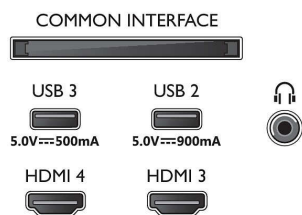

Specifikationer

Ambilight

- Ambilight-funktioner: Tilpasning til vægfarve, Lounge-tilstand, Spil-tilstand, Ambilight-musik, AmbiWakeup, AmbiSleep, fungerer med Philips Wireless Home-højtalere, Ambilight-opstartsanimation
- Ambilight-version: næste generation 3-sidet

Billede/display

- Diagonal skærmstørrelse (tommer): 48 tommer
- Diagonal skærmstørrelse (metrisk): 121 cm

- Display: 4K Ultra HD OLED
- Panelopløsning: 3840 x 2160
- Oprindelig opdateringshastighed: 120 Hz
- Picture engine: P5 AI Perfect Picture Engine
- Billedforbedring: Perfect Natural Motion, Micro Dimming Perfect, Wide Colour-farveskala, 99 % DCI/P3, Dolby Vision, A.I. PQ-tilstand, CalMAN Ready, IMAX Enhanced-tilstand, HDR10+ Adaptive, Filmskabertilstand, HLG (Hybrid Log Gamma)

Indgangsløsning på skærm

- Opløsning - opdateringshastighed: 576p - 50 Hz, 640x480 - 60 Hz, 720p - 50 Hz, 60 Hz, 1920x1080p - 24 Hz, 30 Hz, 50 Hz, 60 Hz, 100 Hz, 120 Hz., 2560x1440 - 60 Hz, 120 Hz, 3840x2160p - 24 Hz, 30 Hz, 50 Hz, 60Hz,100Hz,120Hz.

Tuner/modtagelse/transmission

- Digital TV: DVB-T/T2/T2-HD/C/S/S2
- TV-programoversigt*: 8 dages elektronisk programguide

Connections

Side