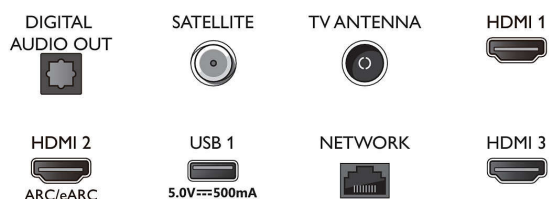

Daten

Ambilight Aurora

- Speicherkapazität (Flash): 16 GB*
- Gaming Cloud: Geforce Now

Smart TV-Funktionen

- Interactive TV: HbbTV
- Fernbedienung: mit Sprachsteuerung
- Sprachassistent*: Mit Google Assistant, Fernbedienung mit Mikrofon, Works with Alexa