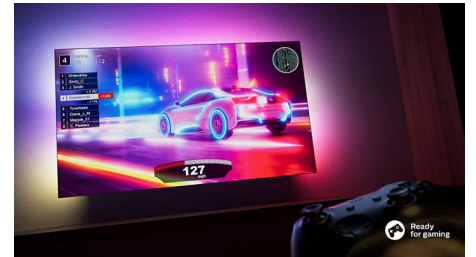

Perfekt fürs Gaming

Sie können es kaum erwarten, zu spielen? Ihr Ambilight TV mit 60 Hz und HDMI 2.1 unterstützt schnelles Gameplay und der Ultra Motion Clarity-Modus sorgt für ein scharfes, klares Bild. Wenn Sie Ihre Konsole einschalten, wird automatisch eine Einstellung für eine extrem niedrige Eingangsverzögerung aktiviert – und der Ambilight Gaming-Modus erhöht das Spielvergnügen.