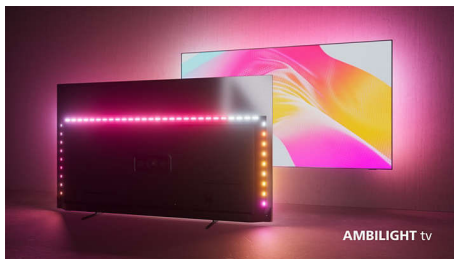

The One. 4K LED Ambilight TV'et, der har det hele.

- The One med Dolby Vision og Dolby Atmos.
- The One med et look, der imponerer. Philips P5 Picture-processor.
- The One med medrivende Ambilight.

PHILIPS

4K Ambilight TV

126 cm (50") Ambilight TV P5 Perfect Picture-processor, Førende HDR-formater understøttes, Google TV™

Vigtigste nyheder

"The One" med Ambilight.

Ambilight TV er de eneste TV med LED-lys bag skærmen, der reagerer på det, du ser, og som omslutter dig i en glorie af farverigt lys. Det ændrer alt: Dit TV virker større, og du vil blive trukket dybere ind i dine yndlingsprogrammer, film og spil.