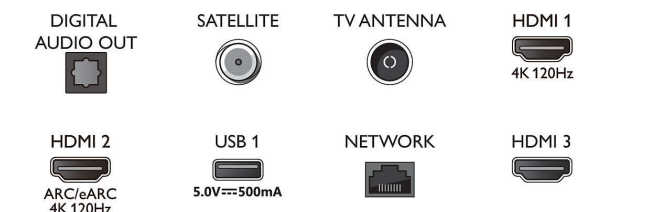

Specifikationer

Ambilight

- Ambilight-funktioner: Tilpasning til vægfarve, Lounge-tilstand, Spil-tilstand, Ambilight-musik, AmbiWakeup, AmbiSleep, Philips Wireless Home-højtalere, Ambilight-opstartsanimation
- Ambilight-version: 3-sidet

Billede/display

- Diagonal skærmstørrelse (tommer): 50 tommer
- Diagonal skærmstørrelse (metrisk): 126 cm
- Display: 4K Ultra HD LED
- Panelopløsning: 3840 x 2160
- Oprindelig opdateringshastighed: 120 Hz

- Picture engine: P5 Perfect Picture-processor
- Billedforbedring: Micro Dimming Pro, Wide Colour-farveskala, 90 % DCI/P3, HDR10+, Dolby Vision, CalMAN Ready, Perfect Natural Motion, HLG (Hybrid Log Gamma)

Indgangsløsning på skærm

- Opløsning - opdateringshastighed: 576p - 50 Hz, 640x480 - 60 Hz, 720p - 50 Hz, 60 Hz, 1920x1080p - 24 Hz, 30 Hz, 50 Hz, 60 Hz, 100 Hz, 120 Hz., 2560x1440 - 60 Hz, 120 Hz, 3840x2160p - 24 Hz, 30 Hz, 50 Hz, 60Hz,100Hz,120Hz.

50PUS8808/12

Tuner/modtagelse/transmission

- Digital TV: DVB-T/T2/T2-HD/C/S/S2
- TV-programoversigt*: 8 dages elektronisk programguide
- Signalstyrke-indikation
- Tekst-TV: 1000 siders hypertext
- HEVC-understøttelse

Android TV

- OS: Google TV™
- Forudinstallerede apps: Google Play Film*, Google-søgning, YouTube, Netflix, Apple TV, Amazon Prime Video, Disney+, YouTube-musik, Trænings-

Connections

Side

Bottom