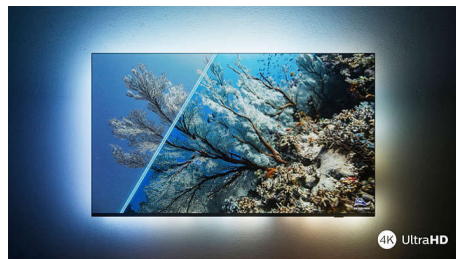

Ultraskarpt billede

Uanset hvad du ser, kan du nyde et klart, ultraskarpt billede med levende farver. Dette Ambilight TV i 4K (UHD) er desuden kompatibelt med alle førende HDR-formater, så du kan se flere detaljer, selv i mørke og lyse områder, når du streamer HDR-indhold.