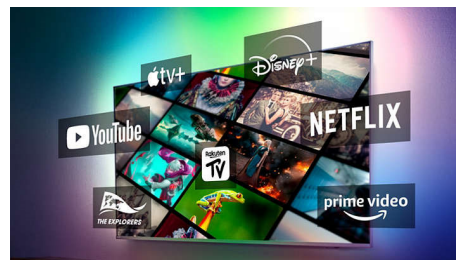

Google TV™

Hvad vil du se? Google TV samler film, programmer med mere fra alle dine apps og abonnemeter - og organiserer dem specielt til dig. Du får forslag baseret på det, du kan lide, og du kan endda bruge Google TV-appen på din telefon til at oprette en afspilningsliste, når du ikke er hjemme.

AMBILIGHT tv

Perfect Picture Engine

Dolby VISION-ATMOS

4K UltraHD

dts play-fi

AMD FreeSync Premium

Google TV

Ok Google