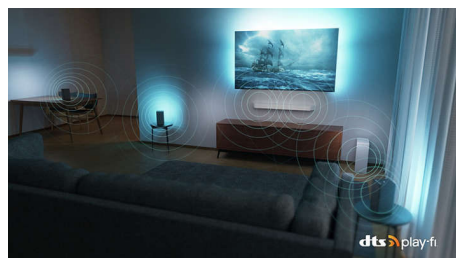

DTS Play-Fi

Du får fantastisk, klar TV-lyd direkte ud af æsken. Hvis du vil have mere, kan du via Philips Wireless Home System med DTS Play-Fi

50PUS8808/12

oprette forbindelse til kompatible soundbars og trådløse højttalere i dit hjem på få sekunder. Du kan endda konfigurere et surroundlydsystem til hjemmebiografen ved at bruge dit TV som en central højttaler.

DTS Play-Fi

Fantastisk TV-lyd. Og nemt at tilføje soundbars eller højttalere