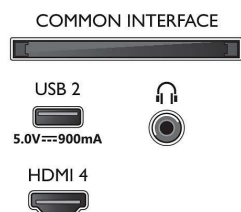

Specifikationer

Ambilight

- Ambilight-funktioner: Tilpasning til vægfarve, Lounge-tilstand, Spil-tilstand, Ambilight-musik, AmbiWakeup, AmbiSleep, Philips Wireless Home-højtalere, Ambilight-opstartsanimation
- Ambilight-version: 3-sidet

Billede/display

- Diagonal skærmstørrelse (tommer): 50 tommer
- Diagonal skærmstørrelse (metrisk): 126 cm
- Display: 4K Ultra HD LED
- Panelopløsning: 3840 x 2160
- Oprindelig opdateringshastighed: 120 Hz

- Picture engine: P5 Perfect Picture-processor
- Billedforbedring: Micro Dimming Pro, Wide Colour-farveskala, 90 % DCI/P3, HDR10+, Dolby Vision, CalMAN Ready, Perfect Natural Motion, HLG (Hybrid Log Gamma)

Indgangsløsning på skærm

- Opløsning - opdateringshastighed: 576p - 50 Hz, 640x480 - 60 Hz, 720p - 50 Hz, 60 Hz, 1920x1080p - 24 Hz, 30 Hz, 50 Hz, 60 Hz, 100 Hz, 120 Hz., 2560x1440 - 60 Hz, 120 Hz, 3840x2160p - 24 Hz, 30 Hz, 50 Hz, 60Hz,100Hz,120Hz.

50PUS8808/12

Tuner/modtagelse/transmission

- Digital TV: DVB-T/T2/T2-HD/C/S/S2
- TV-programoversigt*: 8 dages elektronisk programguide
- Signalstyrke-indikation
- Tekst-TV: 1000 siders hypertext
- HEVC-understøttelse

Android TV

- OS: Google TV™
- Forudinstallerede apps: Google Play Film*, Google-søgning, YouTube, Netflix, Apple TV, Amazon Prime Video, Disney+, YouTube-musik, Trænings-

Connections

Side