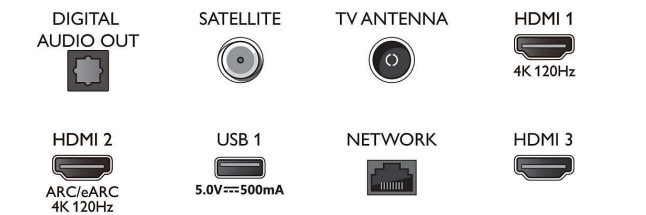

4K Ambilight TV

189 cm (75") Ambilight TV P5 Picture Engine, 120 Hz, Unterstützung gängiger HDR-Formate, Google TV™

75PUS8848/12

Daten

Ambilight

- Ambilight-Funktionen: Anpassung an die Wandfarbe, Lounge-Modus, Spielmodus, Ambilight Musik, AmbiWakeUp, AmbiSleep, Mit Philips Wireless Lautsprecher für zuhause kompatibel, Ambilight Bootup Animation
- Ambilight-Version: 3-seitig

Bild/Anzeige

- Bildschirmgröße diagonal (Zoll): 75 Zoll
- Bildschirmgröße diagonal (cm): 189 cm
- Anzeige: 4K Ultra HD LED
- Auflösung des Displays: 3.840 x 2.160

- Native Aktualisierungsrate: 120 Hz
- Picture Engine: P5 Perfect Picture Engine
- Bildoptimierung: Micro Dimming Pro, Wide Color Gamut 90 % DCI/P3, HDR10+, Dolby Vision, CalMAN Ready, Perfect Natural Motion, HLG (Hybrid Log Gamma)

Bildschirmeingangsauflösung

- Aktualisierungsrate (Auflösung): 576p, 50 Hz, 640 x 480, 60 Hz, 720p, 50 Hz, 60 Hz, 1.920 x 1.080p, 24 Hz, 25 Hz, 30 Hz, 50 Hz, 60 Hz, 100 Hz, 120Hz., 2560 x 1440, 60 Hz, 120 Hz, 3.840 x 2.160p, 24 Hz, 25 Hz, 30 Hz,

50 Hz, 60 Hz, 100 Hz, 120Hz.

Tuner/Empfang/Übertragung

- Digitales Fernsehen: DVB-T/T2/T2-HD/C/S/S2
- Videowiedergabe: PAL, Secam
- TV-Programmführer*: 8-Tage-EPG
- Signalstärkeanzeige
- Videotext: 1.000 Seiten Hypertext
- HEVC-Unterstützung

Android TV

- Betriebssystem: Google TV™
- Vorinstallierte Apps: Google Play Movies*, Google-

Connections

Side

Bottom