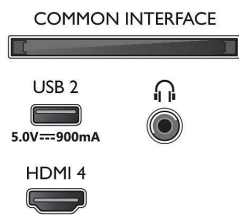

4K Ambilight TV

189 cm (75") Ambilight TV P5 Picture Engine, 120 Hz, Unterstützung gängiger HDR-Formate, Google TV™

75PUS8848/12

Daten

Ambilight

- Ambilight-Funktionen: Anpassung an die Wandfarbe, Lounge-Modus, Spielmodus, Ambilight Musik, AmbiWakeUp, AmbiSleep, Mit Philips Wireless Lautsprecher für zuhause kompatibel, Ambilight Bootup Animation
- Ambilight-Version: 3-seitig

Bild/Anzeige

- Bildschirmgröße diagonal (Zoll): 75 Zoll
- Bildschirmgröße diagonal (cm): 189 cm
- Anzeige: 4K Ultra HD LED
- Auflösung des Displays: 3.840 x 2.160

- Native Aktualisierungsrate: 120 Hz
- Picture Engine: P5 Perfect Picture Engine
- Bildoptimierung: Micro Dimming Pro, Wide Color Gamut 90 % DCI/P3, HDR10+, Dolby Vision, CalMAN Ready, Perfect Natural Motion, HLG (Hybrid Log Gamma)

Bildschirmeingangsauflösung

- Aktualisierungsrate (Auflösung): 576p, 50 Hz, 640 x 480, 60 Hz, 720p, 50 Hz, 60 Hz, 1.920 x 1.080p, 24 Hz, 25 Hz, 30 Hz, 50 Hz, 60 Hz, 100 Hz, 120Hz., 2560 x 1440, 60 Hz, 120 Hz, 3.840 x 2.160p, 24 Hz, 25 Hz, 30 Hz,

50 Hz, 60 Hz, 100 Hz, 120Hz.

Tuner/Empfang/Übertragung

- Digitales Fernsehen: DVB-T/T2/T2-HD/C/S/S2
- Videowiedergabe: PAL, Secam
- TV-Programmführer*: 8-Tage-EPG
- Signalstärkeanzeige
- Videotext: 1.000 Seiten Hypertext
- HEVC-Unterstützung

Android TV

- Betriebssystem: Google TV™
- Vorinstallierte Apps: Google Play Movies*, Google-

Connections

Side