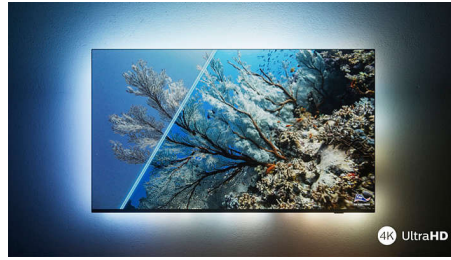

Ultrascharfes Bild

Egal, was Sie sich ansehen, erfreuen Sie sich an einem hellen, gestochen scharfen Bild mit lebendigen Farben. Außerdem ist der 4K (UHD) Ambilight TV mit allen wichtigen HDR-Formaten kompatibel, sodass Sie beim Streamen von HDR-Inhalten mehr Details sehen – sogar in dunklen und hellen Bereichen.