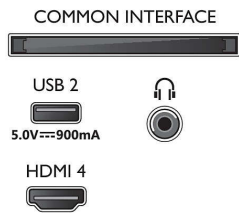

4K Ambilight TV

164 cm (65") Ambilight TV P5 Picture Engine, 120 Hz, Unterstützung gängiger HDR-Formate, Google TV™

65PUS8848/12

Daten

Ambilight

- Ambilight-Funktionen: Anpassung an die Wandfarbe, Lounge-Modus, Spielmodus, Ambilight Musik, AmbiWakeUp, AmbiSleep, Mit Philips Wireless Lautsprecher für zuhause kompatibel, Ambilight Bootup Animation
- Ambilight-Version: 3-seitig

Bild/Anzeige

- Bildschirmgröße diagonal (Zoll): 65 Zoll
- Bildschirmgröße diagonal (cm): 164 cm
- Anzeige: 4K Ultra HD LED
- Auflösung des Displays: 3.840 x 2.160

- Native Aktualisierungsrate: 120 Hz
- Picture Engine: P5 Perfect Picture Engine
- Bildoptimierung: Micro Dimming Pro, Wide Color Gamut 90 % DCI/P3, HDR10+, Dolby Vision, CalMAN Ready, Perfect Natural Motion, HLG (Hybrid Log Gamma)

Bildschirmeingangsauflösung

- Aktualisierungsrate (Auflösung): 576p, 50 Hz, 640 x 480, 60 Hz, 720p, 50 Hz, 60 Hz, 1.920 x 1.080p, 24 Hz, 25 Hz, 30 Hz, 50 Hz, 60 Hz, 100 Hz, 120Hz., 2560 x 1440, 60 Hz, 120 Hz, 3.840 x 2.160p, 24 Hz, 25 Hz, 30 Hz,

50 Hz, 60 Hz, 100 Hz, 120Hz.

Tuner/Empfang/Übertragung

- Digitales Fernsehen: DVB-T/T2/T2-HD/C/S/S2
- Videowiedergabe: PAL, Secam
- TV-Programmführer*: 8-Tage-EPG
- Signalstärkeanzeige
- Videotext: 1.000 Seiten Hypertext
- HEVC-Unterstützung

Android TV

- Betriebssystem: Google TV™
- Vorinstallierte Apps: Google Play Movies*, Google-

Connections

Side