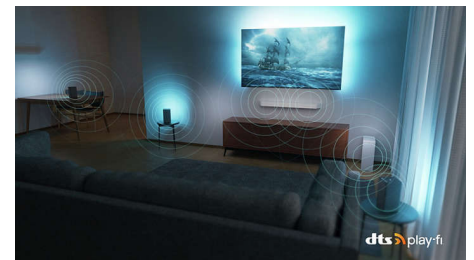

DTS Play-Fi

Απολαμβάνετε εξαιρετικό, καθαρό ήχο τηλεόρασης, χωρίς καμία ρύθμιση. Αν θέλετε περισσότερα, το ασύρματο οικιακό σύστημα Philips με τεχνολογία DTS Play-Fi σας επιτρέπει να συνδέσετε σε συμβατά soundbar και ασύρματα ηχεία στο στίπ σας σε δευτερόλεπτα. Μπορείτε ακόμη και να δημιουργήσετε ένα σύστημα ήχου Surround home cinema χρησιμοποιώντας την τηλεόρασή σας ως κεντρικό ηχείο.