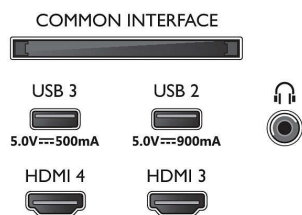

Προδιαγραφές

Ambilight

- Χαρακτηριστικά Ambilight: Ανάλογα με το χρώμα του τοίχου, Λειτουργία Lounge, Λειτουργία παιχνιδιού, Ambilight για μουσική, AmbiWakeur, AmbiSleep, λειτουργεί με ασύρματα οικιακά ηχεία Philips, Ambilight Aurora, Κινούμενη εικόνα εκκίνησης Ambilight
- Έκδοση Ambilight: 3 πλευρών

Εικόνα/Οθόνη

- Μήκος διαγωνίου οθόνης (μετρικό): 139 εκ.
- Οθόνη: 4K Ultra HD OLED

- Ανάλυση οθόνης: 3840 x 2160
- Εγγενής ρυθμός ανανέωσης: 120 Hz
- Picture Engine: P5 AI Perfect Picture Engine
- Βελτίωση εικόνας: Ευρύ χρωματικό φάσμα 97% DCI/P3, Perfect Natural Motion, Micro Dimming Perfect, Dolby Vision, Έξυπνη λειτουργία PQ, CalMAN Ready, HDR10+ Adaptive, Λειτουργία σκηνοθέτη, HLG (Hybrid Log Gamma)
- Μήκος διαγωνίου οθόνης (ίντσες): 55

Ανάλυση οθόνης εισόδου

- Ανάλυση-Ρυθμός ανανέωσης: 576p-50Hz,

640x480-60Hz, 720p-50Hz,60Hz, 1920x1080p-24Hz,25Hz,30Hz,50Hz, 60Hz,100Hz,120Hz., 2560x1440-60Hz,120Hz, 3840x2160p-24Hz,25Hz,30Hz,50Hz, , 60Hz, 100Hz, 120Hz.

Δέκτης/Λήψη/Μετάδοση

- Ψηφιακή τηλεόραση: DVB-T/T2/T2-HD/C/S/S2
- Οδηγός τηλεοπτικού προγράμματος*: Electronic Program Guide 8 ημερών
- Ένδειξη ισχύος σήματος
- Teletext: Hypertext 1000 σελίδων
- Υποστήριξη HEVC

Connections

Side