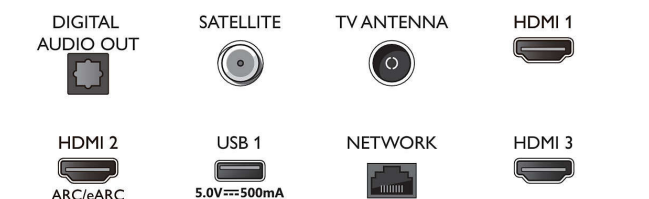

108 cm (43") Ambilight TV P5 Perfect Picture-processor, Førende HDR-formatet understøttes, Google TV™

Specifikationer

Ambilight

- Ambilight-funktioner: Tilpasning til vægfarve, Lounge-tilstand, Spil-tilstand, Ambilight-musik, AmbiWakeup, AmbiSleep, Philips Wireless Home-højtalere, Ambilight-opstartsanimation
- Ambilight-version: 3-sidet

Billede/display

- Diagonal skærmstørrelse (tommer): 43 tommer
- Diagonal skærmstørrelse (metrisk): 108 cm
- Display: 4K Ultra HD LED
- Panelopløsning: 3840 x 2160
- Oprindelig opdateringshastighed: 60 Hz

- Picture engine: P5 Perfect Picture-processor
- Billedforbedring: Dolby Vision, HDR10+, Micro Dimming Pro, Natural Motion, Wide Colour-farveskala, 90 % DCI/P3, CalMAN Ready, HLG (Hybrid Log Gamma)

Indgangsløsning på skærm

- Opløsning - opdateringshastighed: 576p - 50 Hz, 640x480 - 60 Hz, 720p - 50 Hz, 60 Hz, 1920x1080p - 24 Hz, 25 Hz, 30 Hz, , 50 Hz, 60 Hz, 2560x1440 - 60 Hz, 3840x2160p - 24 Hz, 25 Hz, 30 Hz, , 50 Hz, 60 Hz

43PUS8508/12

Tuner/modtagelse/transmission

- Digital TV: DVB-T/T2/T2-HD/C/S/S2
- TV-programoversigt*: 8 dages elektronisk programguide
- Signalstyrke-indikation
- Tekst-TV: 1000 sider hypertext
- HEVC-understøttelse

Android TV

- OS: Google TV™
- Forudinstallerede apps: Google Play Film*, Google-søgning, YouTube, Netflix, Apple TV, Amazon Prime Video, Disney+, YouTube-musik, Trænings-

Connections

Side

Bottom