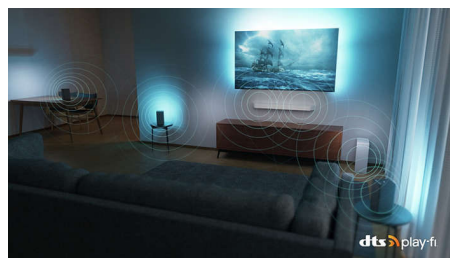

DTS Play-Fi

Du får fantastisk, klar TV-lyd direkte ud af æsken. Hvis du vil have mere, kan du via Philips Wireless Home System med DTS Play-Fi oprette forbindelse til compatible soundbars og trådløse højttalere i dit hjem på få sekunder.

43PUS8508/12

Du kan endda konfigurere et surroundlydsystem til hjemmebiografen ved at bruge dit TV som en central højttaler.

DTS Play-Fi

Fantastisk TV-lyd. Og nemt at tilføje soundbars eller højttalere