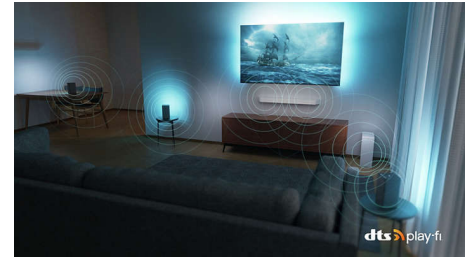

### Dolby Vision y Dolby Atmos

Gracias a la incorporación de Dolby Vision y Dolby Atmos, tus películas, programas y juegos se ven y suenan increíbles. Verás la imagen que el director quería que vieras: ¡se acabaron las escenas decepcionantes demasiado oscuras para distinguirlas! Escucha cada palabra con claridad y disfruta de los efectos de sonido como si realmente estuvieran ocurriendo a tu alrededor.

### DTS Play-Fi

Disfrutarás de un sonido fantástico y claro desde el primer momento. Si quieres más, el sistema doméstico inalámbrico de Philips con DTS Play-Fi te permite conectarte a barras de sonido y altavoces inalámbricos compatibles por toda la casa en cuestión de segundos. Incluso puedes crear un sistema de cine en casa con sonido envolvente con el televisor como altavoz central.