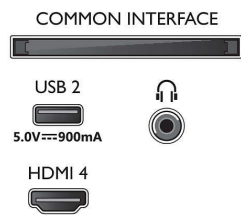

43PUS8848/12

Especificaciones

Ambilight

- Funciones Ambilight: Adaptable al color de la pared, Modo Lounge light, Modo de juego, Música y Ambilight, AmbiWakeup, AmbiSleep, compatible con los altavoces domésticos inalámbricos Philips, Animación de inicio de Ambilight
- Versión Ambilight: 3 lados

Imagen/Pantalla

- Tamaño diagonal de pantalla (pulgadas): 43 pulgada
- Tamaño diagonal de pantalla (métrico): 108 cm
- Pantalla: LED 4K Ultra HD
- Resolución de pantalla: 3840 x 2160

- Frecuencia de actualización nativa: 120 Hz
- Motor de imagen: P5 Perfect Picture Engine
- Mejora de la imagen: Micro Dimming Pro, Amplia gama de colores mejorada en un 90 % DCI/P3, HDR10+, Dolby Vision, CalMAN Ready, Perfect Natural Motion, HLG (Hybrid Log Gamma)

Resolución de entrada de la pantalla

- Resolución-Frecuencia de actualización: 576p-50 Hz, 640 x 480-60 Hz, 720p-50 Hz, 60 Hz, 1920 x 1080p-24 Hz, 25 Hz, 30 Hz, 50 Hz, 60 Hz, 100 Hz, 120 Hz., 2560 x 1440-60 Hz, 120 Hz, 3840 x 2160p-24 Hz, 25 Hz, 30 Hz,

50 Hz, 60 Hz, 100 Hz, 120 Hz.

Sintonizador/recepción/transmisión

- Televisión digital: TDT/T2/T2-HD/C/S/S2
- Reproducción de vídeo: PAL, SECAM
- Guía de programación de televisión*: Guía electrónica de programación de 8 días
- Indicación de la fuerza de la señal
- Teletexto: Hipertexto de 1000 páginas
- Compatibilidad HEVC

Android TV

- Sistema operativo: Google TV™

Connections

Side