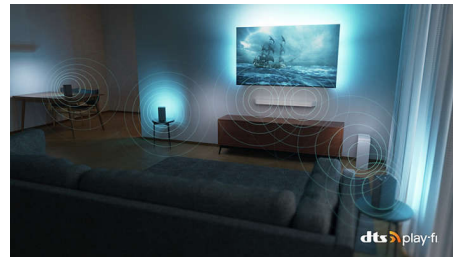

85PUS8808/12

DTS Play-Fi

Получавате впечатляващ, чист звук от телевизора веднага след изваждане от кутията. Ако искате повече, безжичната домашна система Philips с DTS Play-Fi ви позволява да се свържете със съвместими тонколони SoundBar и безжични високоговорители в дома ви за секунди. Можете дори да създадете система за съраунд звук за домашно кино, като използвате телевизора си като централен високоговорител.