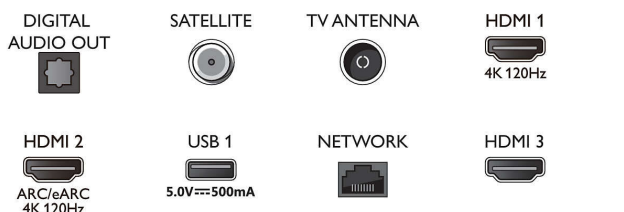

Connections

Side

Bottom

4K Ambilight TV

215 см (85") Ambilight TV Видеопроцесор P5 120 Hz, Поддържа всички основни HDR формати, Google TV™

Спецификации

Android TV

- ОС: Google TV™
- Предварително инсталирани приложения: Google Play филми*, Търсене в Google, YouTube, Netflix, Apple TV, Amazon Prime Video, Disney+, YouTube Music, Приложение за фитнес, Ambilight Aurora
- Размер на паметта (флаш): 16 GB*
- Облак за игри: Geforce Now