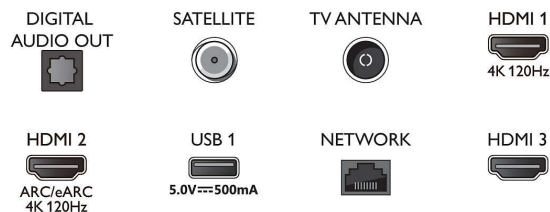

TV Ambilight 4K

Televisor Ambilight de 126 cm (50") P5 Picture Engine (120 Hz), Principales formatos HDR compatibles, Google TV™

50PUS8848/12

Especificaciones

Ambilight

- Funciones Ambilight: Adaptable al color de la pared, Modo Lounge light, Modo de juego, Música y Ambilight, AmbiWakeup, AmbiSleep, compatible con los altavoces domésticos inalámbricos Philips, Animación de inicio de Ambilight
- Versión Ambilight: 3 lados

Imagen/Pantalla

- Tamaño diagonal de pantalla (pulgadas): 50 pulgada
- Tamaño diagonal de pantalla (métrico): 126 cm
- Pantalla: LED 4K Ultra HD
- Resolución de pantalla: 3840 x 2160

- Frecuencia de actualización nativa: 120 Hz
- Motor de imagen: P5 Perfect Picture Engine
- Mejora de la imagen: Micro Dimming Pro, Amplia gama de colores mejorada en un 90 % DCI/P3, HDR10+, Dolby Vision, CalMAN Ready, Perfect Natural Motion, HLG (Hybrid Log Gamma)

Resolución de entrada de la pantalla

- Resolución-Frecuencia de actualización: 576p-50 Hz, 640 x 480-60 Hz, 720p-50 Hz, 60 Hz, 1920 x 1080p-24 Hz, 25 Hz, 30 Hz, 50 Hz, 60 Hz, 100 Hz, 120 Hz., 2560 x 1440-60 Hz, 120 Hz, 3840 x 2160p-24 Hz, 25 Hz, 30 Hz,

50 Hz, 60 Hz, 100 Hz, 120 Hz.

Sintonizador/recepción/transmisión

- Televisión digital: TDT/T2/T2-HD/C/S/S2
- Reproducción de vídeo: PAL, SECAM
- Guía de programación de televisión*: Guía electrónica de programación de 8 días
- Indicación de la fuerza de la señal
- Teletexto: Hipertexto de 1000 páginas
- Compatibilidad HEVC

Android TV

- Sistema operativo: Google TV™

Connections

Side

Bottom