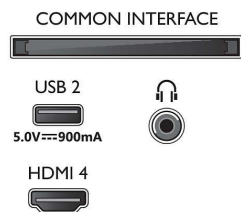

50PUS8848/12

Especificaciones

Ambilight

- Funciones Ambilight: Adaptable al color de la pared, Modo Lounge light, Modo de juego, Música y Ambilight, AmbiWakeup, AmbiSleep, compatible con los altavoces domésticos inalámbricos Philips, Animación de inicio de Ambilight
- Versión Ambilight: 3 lados

Imagen/Pantalla

- Tamaño diagonal de pantalla (pulgadas): 50 pulgada
- Tamaño diagonal de pantalla (métrico): 126 cm
- Pantalla: LED 4K Ultra HD
- Resolución de pantalla: 3840 x 2160

- Frecuencia de actualización nativa: 120 Hz
- Motor de imagen: P5 Perfect Picture Engine
- Mejora de la imagen: Micro Dimming Pro, Amplia gama de colores mejorada en un 90 % DCI/P3, HDR10+, Dolby Vision, CalMAN Ready, Perfect Natural Motion, HLG (Hybrid Log Gamma)

Resolución de entrada de la pantalla

- Resolución-Frecuencia de actualización: 576p-50 Hz, 640 x 480-60 Hz, 720p-50 Hz, 60 Hz, 1920 x 1080p-24 Hz, 25 Hz, 30 Hz, 50 Hz, 60 Hz, 100 Hz, 120 Hz., 2560 x 1440-60 Hz, 120 Hz, 3840 x 2160p-24 Hz, 25 Hz, 30 Hz,

50 Hz, 60 Hz, 100 Hz, 120 Hz.

Sintonizador/recepción/transmisión

- Televisión digital: TDT/T2/T2-HD/C/S/S2
- Reproducción de vídeo: PAL, SECAM
- Guía de programación de televisión*: Guía electrónica de programación de 8 días
- Indicación de la fuerza de la señal
- Teletexto: Hipertexto de 1000 páginas
- Compatibilidad HEVC

Android TV

- Sistema operativo: Google TV™

Connections

Side