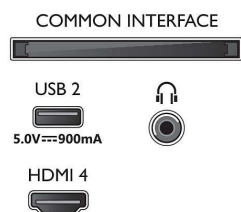

Телевизор Ambilight 139 см (55") Видео процесор P5 Perfect Picture, Поддържа всички основни HDR формати, Google TV™

Спецификации

Ambilight

- Функции на Ambilight: Адаптиране към цвета на стената, Режим "фоайе", Режим игра, Музика с Ambilight, AmbiWakeUp, AmbiSleep, Безжични домашни високоговорители Philips, Анимация при стартиране на Ambilight
- Версия на Ambilight: 3-странен

Картина/дисплей

- Размер на екрана по диагонал (инчове): 55 инч
- Размер на екрана по диагонал (метрична с-ма): 139 см
- Дисплей: 4K Ultra HD LED

- Разделителна способност на екрана: 3840 x 2160
- Основна скорост на обновяване: 120 Hz
- Блок за обработка на картината: Видео процесор P5 Perfect Picture
- Подобрене на картината: Micro Dimming Pro, Широка цветова гама 90% DCI/P3, HDR10+, Dolby Vision, CalMAN Ready, Perfect Natural Motion, HLG (Hybrid Log Gamma)

Входна разделителна способност на дисплея

- Разделителна способност – Скорост на обновяване: 576p – 50 Hz, 640 x 480 – 60 Hz, 720p-

55PUS8808/12

50 Hz, 60 Hz, 1920 x 1080p – 24 Hz, 25 Hz, 30 Hz, 50 Hz, , 60 Hz, 100 Hz, 120 Hz., 2560 x 1440 – 60 Hz, 120 Hz, 3840 x 2160p – 24 Hz, 25 Hz, 30 Hz, 50 Hz, , 60 Hz, 100 Hz, 120 Hz.

Тuner / Приемане / Предаване

- Цифров телевизор: DVB-T/T2/T2-HD/C/S/S2
- Телевизионен справочник на програмите*: Електронен справочник на програмите за 8 дни
- Индикатор за силата на сигнала
- Телетекст: 1000 страници Hypertext
- HEVC поддръжка

Connections

Side