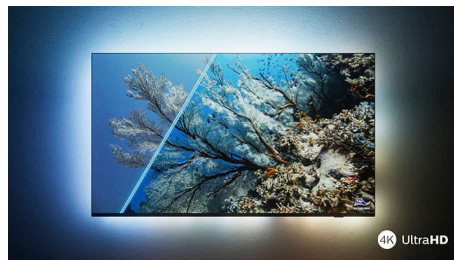

Изключително ясна картина

Без значение какво гледате, ще се насладите на картина с ярки и изключително ясни цветове. Освен това 4K (UHD) Ambilight телевизорът е съвместим с всички основни HDR формати, така че ще виждате повече детайли дори и в тъмни и ярки области, когато гледате HDR съдържание.