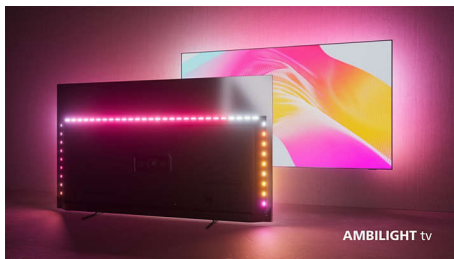

Philips The One 4K Ambilight TV

Телевизор Ambilight 139 см
(55")

Видео процесор P5 Perfect
Picture
Поддържа всички основни
HDR формати
Google TV™

55PUS8808

Този, който има всичко.

4K Ambilight TV

Запознайте се с The One. Този 4K Ambilight TV ще увеличи радостта в дома ви! Получавате вълнуващо качество на картината, всички приложения, които бихте искали, и епични игри. Можете да добавите и тонколони SoundBar или високоговорители и да изградите своята перфектна конфигурация за домашно кино.

The One. 4K LED Ambilight телевизор, който има всичко.

- The one с Dolby Vision и Dolby Atmos.
- The One с впечатляваща визия. Видеопроцесор Philips P5.
- The One със завладяваща функция Ambilight.

PHILIPS

4K Ambilight TV

Телевизор Ambilight 139 см (55") Видео процесор P5 Perfect Picture, Поддържа всички основни HDR формати, Google TV™

Акценти

Телевизорът с Ambilight.

Ambilight телевизорите са единствените телевизори с LED светлини зад екрана, които реагират на това, което гледате, потапяйки ви в ореол от цветна светлина. Той променя всичко: вашият телевизор изглежда по-голям и ще бъдете по-увлечени в любимите си предавания, филми и игри.