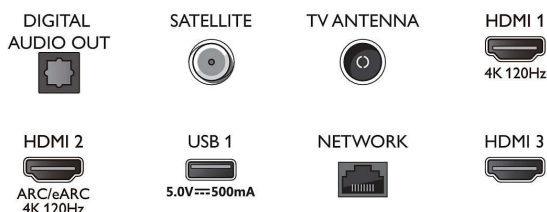

Connections

Side

Bottom

4K Ambilight TV

Телевизор Ambilight 139 см (55") Видео процесор P5 Perfect Picture, Поддържа всички основни HDR формати, Google TV™

Спецификации

Android TV

- ОС: Google TV™
- Предварително инсталирани приложения: Google Play филми*, Търсене в Google, YouTube, Netflix, Apple TV, Amazon Prime Video, Disney+, YouTube Music, Приложение за фитнес, Ambilight Aurora
- Размер на паметта (флаш): 16 GB*
- Облак за игри: Geforce Now