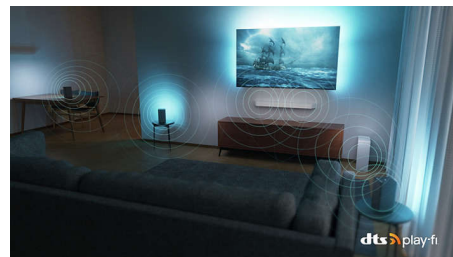

55PUS8808/12

Красив дизайн

Атрактивен дизайн с шарнирна поставка. Перфектен във всяка стая.

DTS Play-Fi

Получавате впечатляващ, чист звук от телевизора веднага след изваждане от кутията. Ако искате повече, безжичната домашна система Philips с DTS Play-Fi ви позволява да се свържете със съвместими тонколони SoundBar и безжични високоговорители в дома ви за секунди. Можете дори да създадете система за съраунд звук за домашно кино, като използвате телевизора си като централен високоговорител.