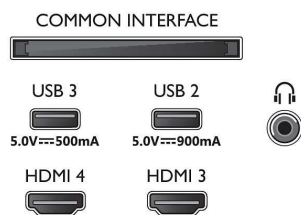

Specifikationer

Ambilight

- Ambilight-funktioner: Tilpasning til vægfarve, Lounge-tilstand, Spil-tilstand, Ambilight-musik, AmbiWakeup, AmbiSleep, fungerer med Philips Wireless Home-højttalere, Ambilight Aurora, Ambilight-opstartsanimation
- Ambilight-version: 3-sidet

Billede/display

- Diagonal skærmstørrelse (metrisk): 139 cm
- Display: 4K Ultra HD OLED

- Panelopløsning: 3840 x 2160
- Oprindelig opdateringshastighed: 120 Hz
- Picture engine: P5 AI Perfect Picture Engine
- Billedforbedring: Wide Colour-farveskala, 97 % DCI/P3, Perfect Natural Motion, Micro Dimming Perfect, Dolby Vision, A.I. PQ-tilstand, CalMAN Ready, HDR10+ Adaptive, Filmskabertilstand, HLG (Hybrid Log Gamma)
- Diagonal skærmstørrelse (tommer): 55

Indgangsløsning på skærm

- Opløsning - opdateringshastighed: 576p - 50 Hz, 640x480 - 60 Hz, 720p - 50 Hz, 60 Hz, 1920x1080p - 24 Hz, 30 Hz, 50 Hz, 60 Hz, 100 Hz, 120 Hz., 2560x1440 - 60 Hz, 120 Hz, 3840x2160p - 24 Hz, 30 Hz, 50 Hz, , 60Hz,100Hz,120Hz.

Tuner/modtagelse/transmission

- Digital TV: DVB-T/T2/T2-HD/C/S/S2
- TV-programoversigt*: 8 dages elektronisk programguide

Connections

Side