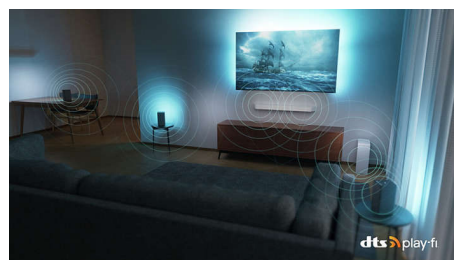

DTS Play-Fi

Du får fantastisk, klar TV-lyd direkte ud af æsken. Hvis du vil have mere, kan du via Philips Wireless Home System med DTS Play-Fi oprette forbindelse til kompatible soundbars

og trådløse højttalere i dit hjem på få sekunder. Du kan endda konfigurere et surroundlydsystem til hjemmebiografen ved at bruge dit TV som en central højttaler.