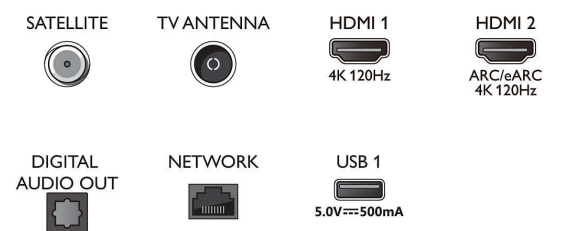

Specifikationer

Ambilight

- Ambilight-funktioner: Tilpasning til vægfarve, Lounge-tilstand, Spil-tilstand, Ambilight-musik, AmbiWakeup, AmbiSleep, fungerer med Philips Wireless Home-højttalere, Ambilight Aurora, Ambilight-opstartsanimation
- Ambilight-version: 3-sidet

Billede/display

- Diagonal skærmstørrelse (metrisk): 139 cm
- Display: 4K Ultra HD OLED

- Panelopløsning: 3840 x 2160
- Oprindelig opdateringshastighed: 120 Hz
- Picture engine: P5 AI Perfect Picture Engine
- Billedforbedring: Wide Colour-farveskala, 97 % DCI/P3, Perfect Natural Motion, Micro Dimming Perfect, Dolby Vision, A.I. PQ-tilstand, CalMAN Ready, HDR10+ Adaptive, Filmskabertilstand, HLG (Hybrid Log Gamma)
- Diagonal skærmstørrelse (tommer): 55

Indgangsløsning på skærm

- Opløsning - opdateringshastighed: 576p - 50 Hz, 640x480 - 60 Hz, 720p - 50 Hz, 60 Hz, 1920x1080p - 24 Hz, 30 Hz, 50 Hz, 60 Hz, 100 Hz, 120 Hz., 2560x1440 - 60 Hz, 120 Hz, 3840x2160p - 24 Hz, 30 Hz, 50 Hz, , 60Hz,100Hz,120Hz.

Tuner/modtagelse/transmission

- Digital TV: DVB-T/T2/T2-HD/C/S/S2
- TV-programoversigt*: 8 dages elektronisk programguide

Connections

Side

Bottom