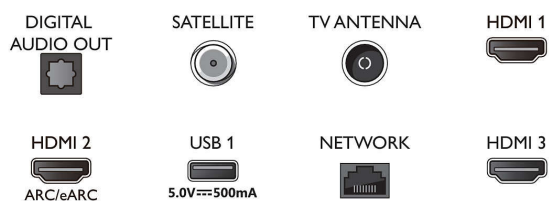

Daten

Ambilight Aurora

- Speicherkapazität (Flash): 16 GB*
- Gaming Cloud: Geforce Now

Smart TV-Funktionen

- Interactive TV: HbbTV
- Fernbedienung: mit Sprachsteuerung
- Sprachassistent*: Mit Google Assistant, Fernbedienung mit Mikrofon, Works with Alexa