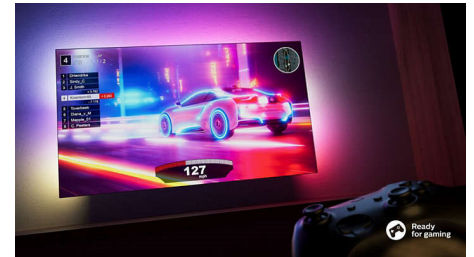

Perfekt fürs Gaming

Sie können es kaum erwarten, zu spielen? Ihr Ambilight TV mit 60 Hz und HDMI 2.1 unterstützt schnelles Gameplay und der Ultra Motion Clarity-Modus sorgt für ein scharfes, klares Bild. Wenn Sie Ihre Konsole einschalten, wird automatisch eine Einstellung für eine extrem niedrige Eingangsverzögerung aktiviert – und der Ambilight Gaming-Modus erhöht das Spielvergnügen.